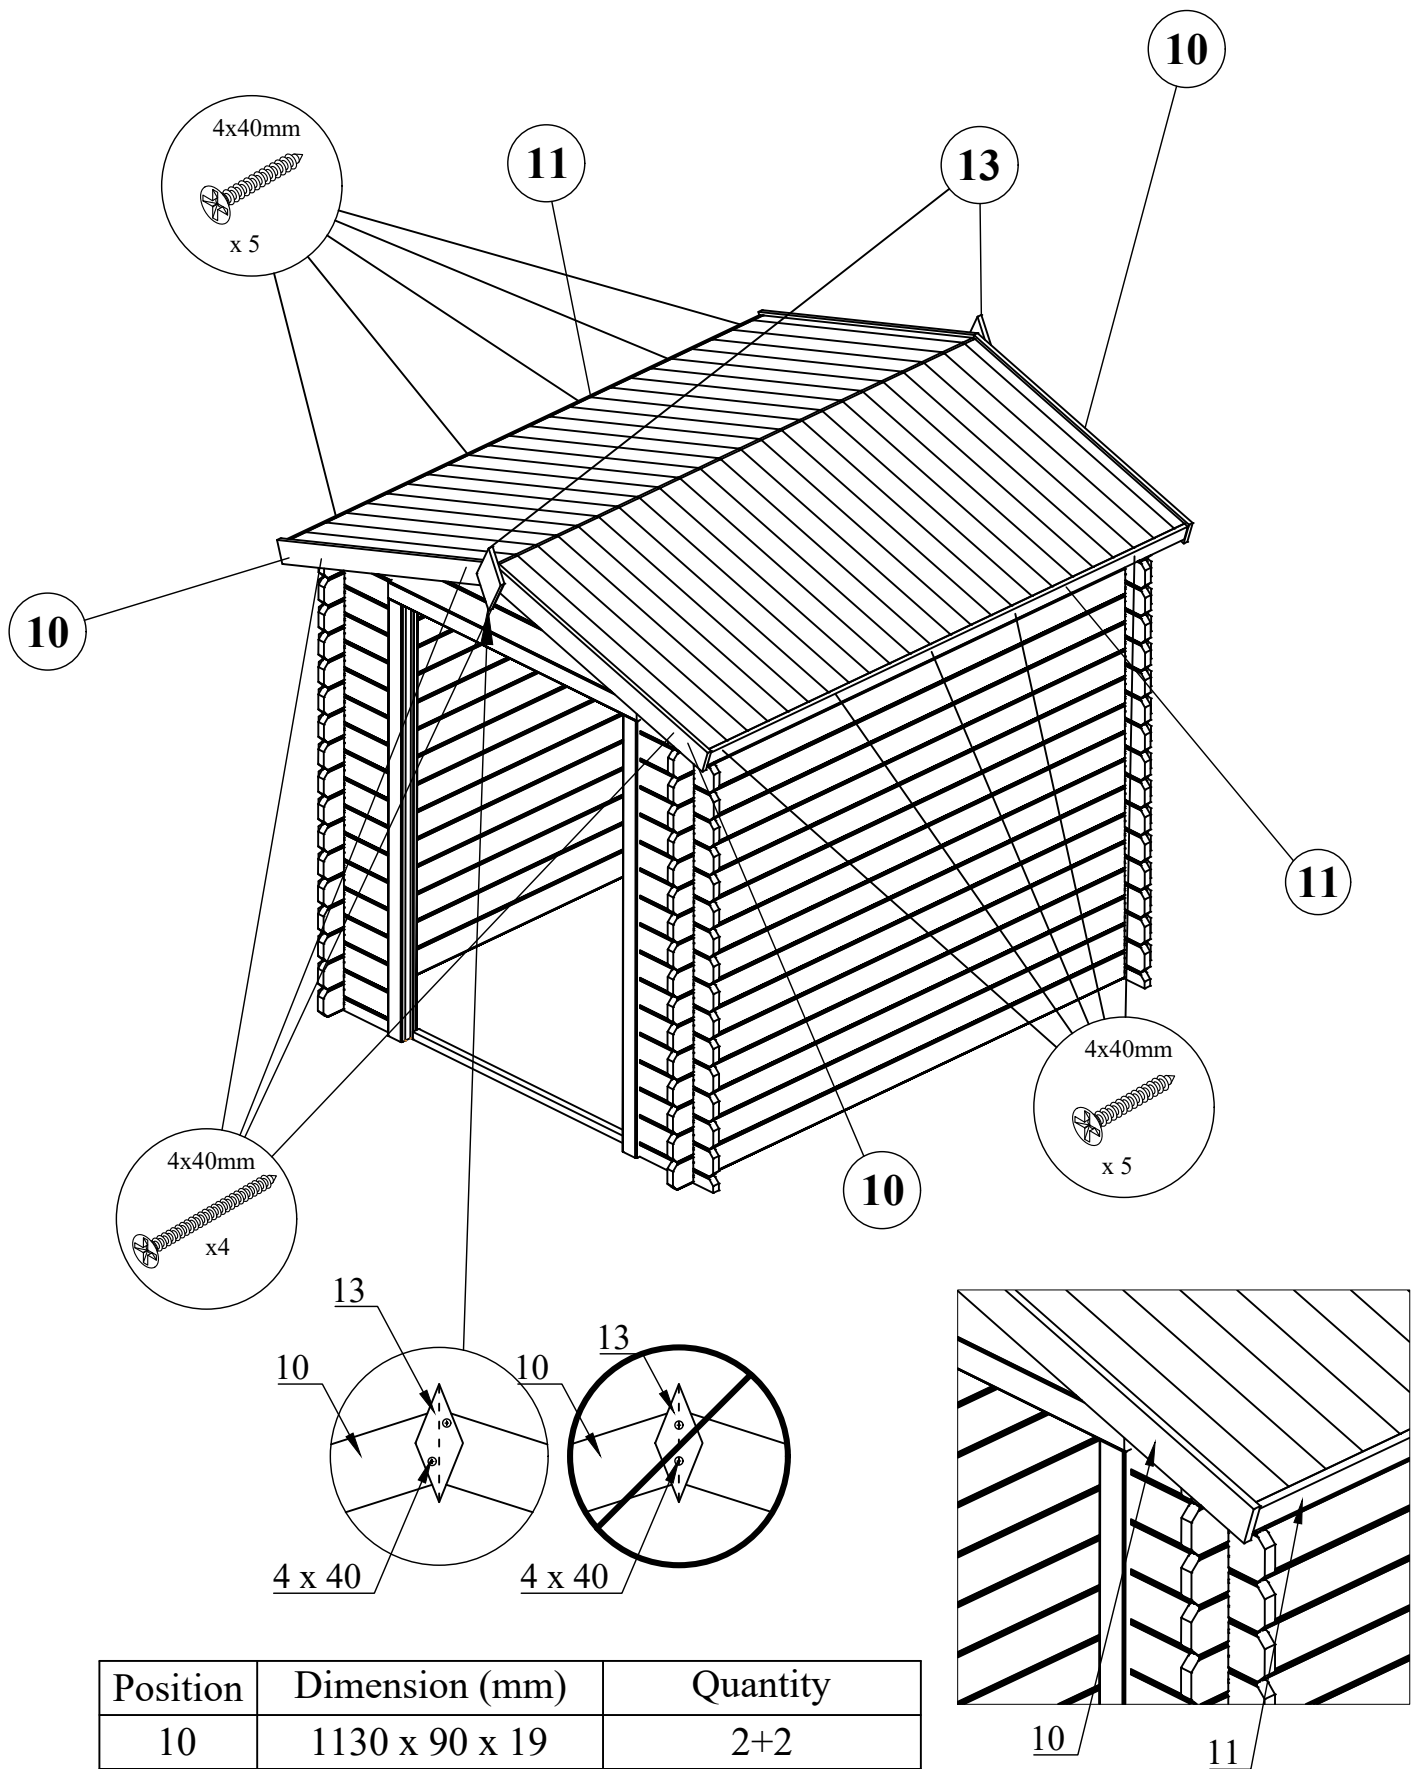

G203028
1.98 x 2.98 m, 28mm

LIST OF ALL PARTS

Pos.	Quantity	Dimension, mm			Details	
		A	B	C		
1	x 1	1980	55	28		
2	x 2	390	55	28		
3	x 32	390	110	28		
4	x 16+1	1980	110	28		
5	x 34+1	2980	110	28		
D1	x 1	1314	90	66		
D2	x 1+1	1785	90	66		
D3	x 1	1110	30	30		
6	x 2	1980	324	28		
7	x 1	2980	95	40		
8	x 4	1870	40	16		
9	x 68(+2)	1100	90	17		

Position	Dimension (mm)	Quantity
1	1980 x 55 x 28	1
2	390 x 55 x 28	2

Position	Dimension (mm)	Quantity
3	390 x 110 x 28	32
4	1980 x 110 x 28	16+1
5	2980 x 110 x 28	34+1
D1	1314 x 90 x 66	1
D2	1785 x 90 x 66	1+1
D3	1110 x 30 x 30	1

Position	Dimension (mm)	Quantity
6	1980 x 324 x 19	2
7	2980 x 95 x 40	1

Position	Dimension (mm)	Quantity
8	1870 x 40 x 16	4

Position	Dimension (mm)	Quantity
9	1100 x 90 x 17	68 (+2)

Position	Dimension (mm)	Quantity
12	1490 x 40 x 16	4

Position	Dimension (mm)	Quantity
10	1130 x 90 x 19	2+2
11	2980 x 75 x 19	2
13	220 x 120 x 19	2

14

WZTW 100 x1

3x25mm

x8

4x40mm

x4

4x30mm