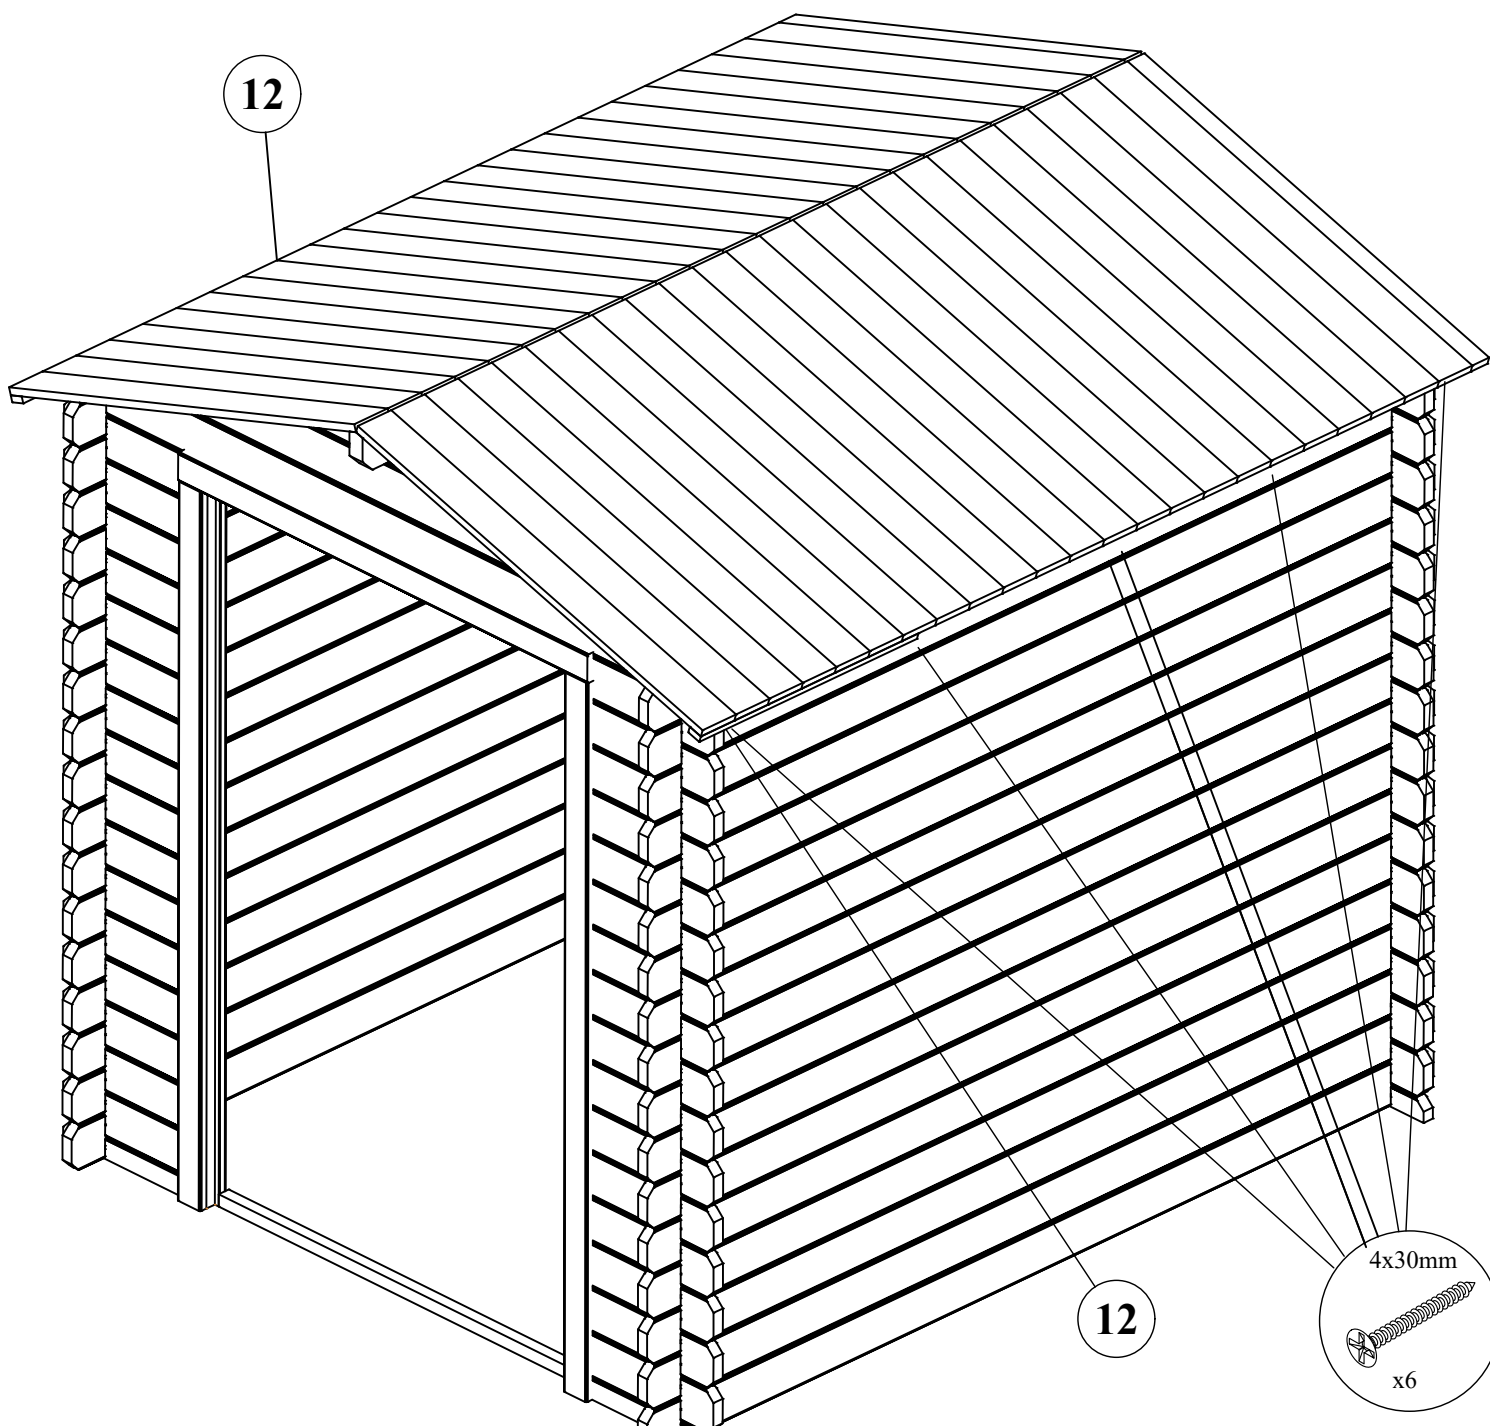

G203028
1.98 x 2.98 m, 28mm

LIST OF ALL PARTS

Pos.	Quantity	Dimension, mm			Details	
		A	B	C		
1	x 1	1980	55	28		
2	x 2	390	55	28		
3	x 32	390	110	28		
4	x 16+1	1980	110	28		
5	x 34+1	2980	110	28		
D1	x 1	1314	90	66		
D2	x 1+1	1785	90	66		
D3	x 1	1110	30	30		
6	x 2	1980	324	28		
7	x 1	2980	95	40		
8	x 4	1870	40	16		
9	x 68(+2)	1100	90	17		

Position	Dimension (mm)	Quantity
1	1980 x 55 x 28	1
2	390 x 55 x 28	2

Position	Dimension (mm)	Quantity
3	390 x 110 x 28	32
4	1980 x 110 x 28	16+1
5	2980 x 110 x 28	34+1
D1	1314 x 90 x 66	1
D2	1785 x 90 x 66	1+1
D3	1110 x 30 x 30	1

Position	Dimension (mm)	Quantity
6	1980 x 324 x 19	2
7	2980 x 95 x 40	1

Position	Dimension (mm)	Quantity
8	1870 x 40 x 16	4

Position	Dimension (mm)	Quantity
9	1100 x 90 x 17	68 (+2)

Position	Dimension (mm)	Quantity
12	1490 x 40 x 16	4

Position	Dimension (mm)	Quantity
14	1740 x 75 x 19	1
D	1740 x 560	1 + 1