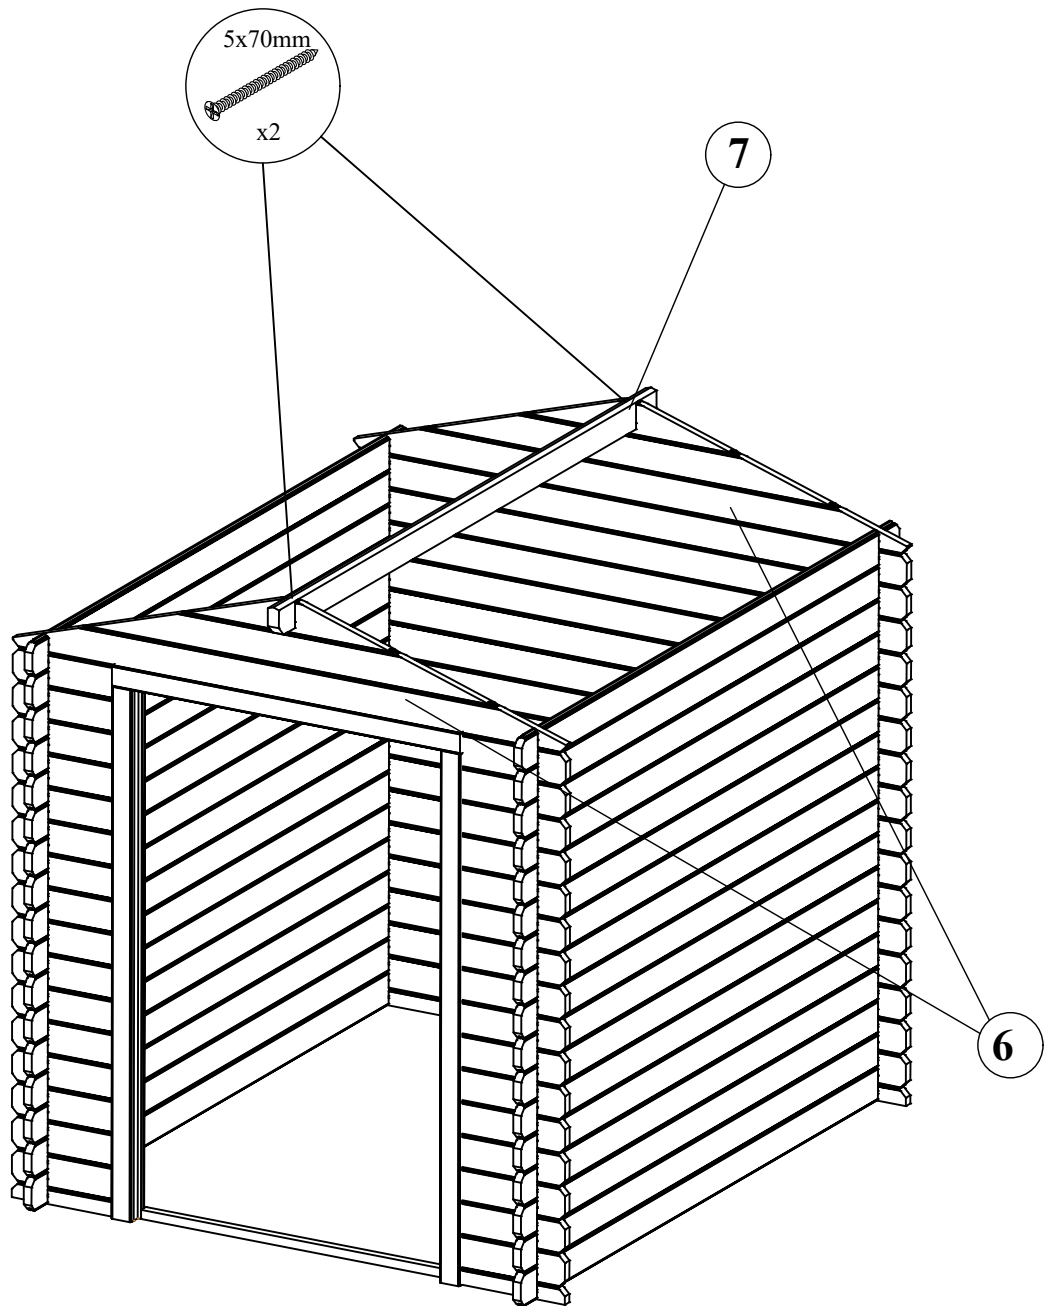

G203028
1.98 x 2.98 m, 28mm

LIST OF ALL PARTS

Pos.	Quantity	Dimension, mm			Details	
		A	B	C		
1	x 1	1980	55	28		
2	x 2	390	55	28		
3	x 32	390	110	28		
4	x 16+1	1980	110	28		
5	x 34+1	2980	110	28		
D1	x 1	1314	90	66		
D2	x 1+1	1785	90	66		
D3	x 1	1110	30	30		
6	x 2	1980	324	28		
7	x 1	2980	95	40		
8	x 4	1870	40	16		
9	x 68(+2)	1100	90	17		

LIST OF ALL PARTS

Pos.	Quantity	Dimension, mm			Details	
		A	B	C		
10	x 4	1130	90	19		
11	x 2	2980	75	19		
12	x 4	1490	40	16		
13	x 2	220	100	19		
14	x 1	1740	75	19		
D	x 1+1	560	1740	30		

5 x 70 mm	2 x 40 mm	M6	
 x 10	 x 140	 x 4	
4 x 30	3 x 25 mm	M6	4 x 40
 x 52	 x 16	 x 8	 x 28
WZTW 100	15x57+40x40BZN	6 x 60	
 x 2	 x 6	 x 4	

Position	Dimension (mm)	Quantity
1	1980 x 55 x 28	1
2	390 x 55 x 28	2

Position	Dimension (mm)	Quantity
3	390 x 110 x 28	32
4	1980 x 110 x 28	16+1
5	2980 x 110 x 28	34+1
D1	1314 x 90 x 66	1
D2	1785 x 90 x 66	1+1
D3	1110 x 30 x 30	1

Position	Dimension (mm)	Quantity
14	1740 x 75 x 19	1
D	1740 x 560	1 + 1