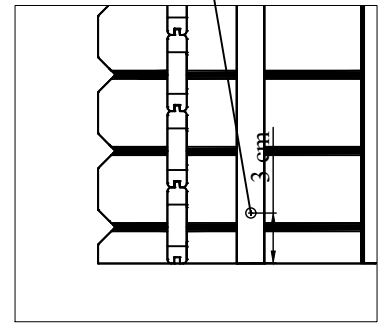

G203028
1.98 x 2.98 m, 28mm

LIST OF ALL PARTS

Pos.	Quantity	Dimension, mm			Details	
		A	B	C		
1	x 1	1980	55	28		
2	x 2	390	55	28		
3	x 32	390	110	28		
4	x 16+1	1980	110	28		
5	x 34+1	2980	110	28		
D1	x 1	1314	90	66		
D2	x 1+1	1785	90	66		
D3	x 1	1110	30	30		
6	x 2	1980	324	28		
7	x 1	2980	95	40		
8	x 4	1870	40	16		
9	x 68(+2)	1100	90	17		

LIST OF ALL PARTS

Pos.	Quantity	Dimension, mm			Details	
		A	B	C		
10	x 4	1130	90	19		
11	x 2	2980	75	19		
12	x 4	1490	40	16		
13	x 2	220	100	19		
14	x 1	1740	75	19		
D	x 1+1	560	1740	30		

5 x 70 mm	2 x 40 mm	M6	
 x 10	 x 140	 x 4	
4 x 30	3 x 25 mm	M6	4 x 40
 x 52	 x 16	 x 8	 x 28
WZTW 100	15x57+40x40BZN	6 x 60	
 x 2	 x 6	 x 4	

Position	Dimension (mm)	Quantity
1	1980 x 55 x 28	1
2	390 x 55 x 28	2

Position	Dimension (mm)	Quantity
3	390 x 110 x 28	32
4	1980 x 110 x 28	16+1
5	2980 x 110 x 28	34+1
D1	1314 x 90 x 66	1
D2	1785 x 90 x 66	1+1
D3	1110 x 30 x 30	1

Position	Dimension (mm)	Quantity
6	1980 x 324 x 19	2
7	2980 x 95 x 40	1

Position	Dimension (mm)	Quantity
8	1870 x 40 x 16	4

Position	Dimension (mm)	Quantity
9	1100 x 90 x 17	68 (+2)

Position	Dimension (mm)	Quantity
12	1490 x 40 x 16	4