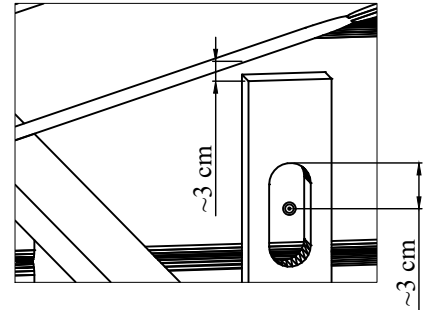

G203028
1.98 x 2.98 m, 28mm

LIST OF ALL PARTS

Pos.	Quantity	Dimension, mm			Details	
		A	B	C		
1	x 1	1980	55	28		
2	x 2	390	55	28		
3	x 32	390	110	28		
4	x 16+1	1980	110	28		
5	x 34+1	2980	110	28		
D1	x 1	1314	90	66		
D2	x 1+1	1785	90	66		
D3	x 1	1110	30	30		
6	x 2	1980	324	28		
7	x 1	2980	95	40		
8	x 4	1870	40	16		
9	x 68(+2)	1100	90	17		

LIST OF ALL PARTS

Pos.	Quantity	Dimension, mm			Details	
		A	B	C		
10	x 4	1130	90	19		
11	x 2	2980	75	19		
12	x 4	1490	40	16		
13	x 2	220	100	19		
14	x 1	1740	75	19		
D	x 1+1	560	1740	30		

5 x 70 mm	2 x 40 mm	M6	
 x 10	 x 140	 x 4	
4 x 30	3 x 25 mm	M6	4 x 40
 x 52	 x 16	 x 8	 x 28
WZTW 100	15x57+40x40BZN	6 x 60	
 x 2	 x 6	 x 4	

Position	Dimension (mm)	Quantity
1	1980 x 55 x 28	1
2	390 x 55 x 28	2

Position	Dimension (mm)	Quantity
3	390 x 110 x 28	32
4	1980 x 110 x 28	16+1
5	2980 x 110 x 28	34+1
D1	1314 x 90 x 66	1
D2	1785 x 90 x 66	1+1
D3	1110 x 30 x 30	1

Position	Dimension (mm)	Quantity
6	1980 x 324 x 19	2
7	2980 x 95 x 40	1

Position	Dimension (mm)	Quantity
8	1870 x 40 x 16	4

Position	Dimension (mm)	Quantity
9	1100 x 90 x 17	68 (+2)

Position	Dimension (mm)	Quantity
12	1490 x 40 x 16	4