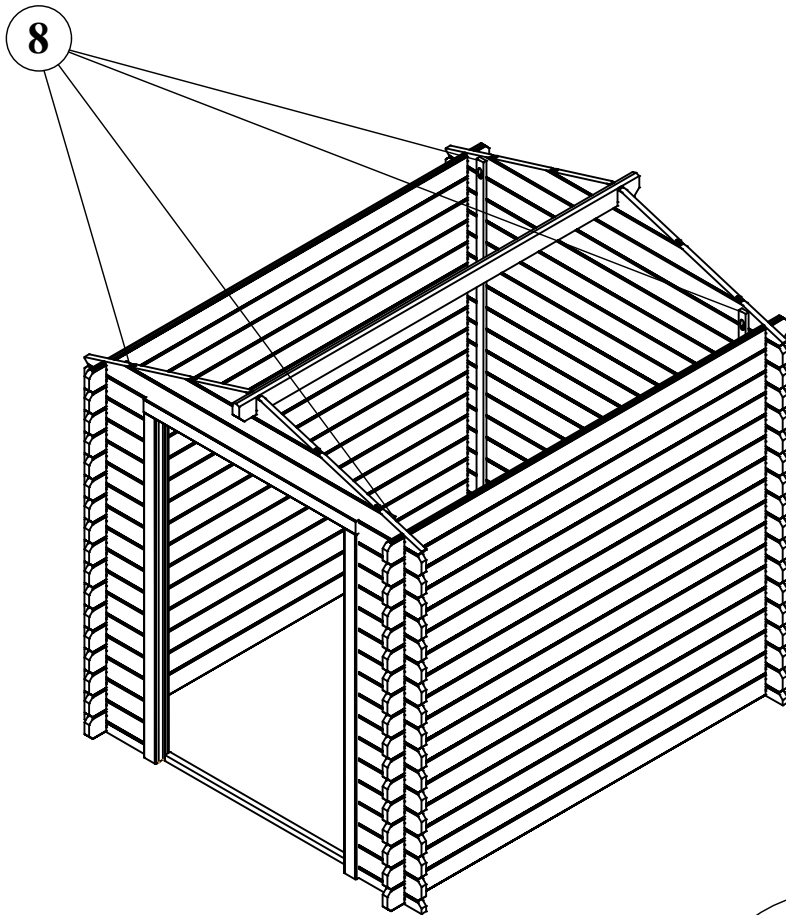

Position	Dimension (mm)	Quantity
8	1870 x 40 x 16	4