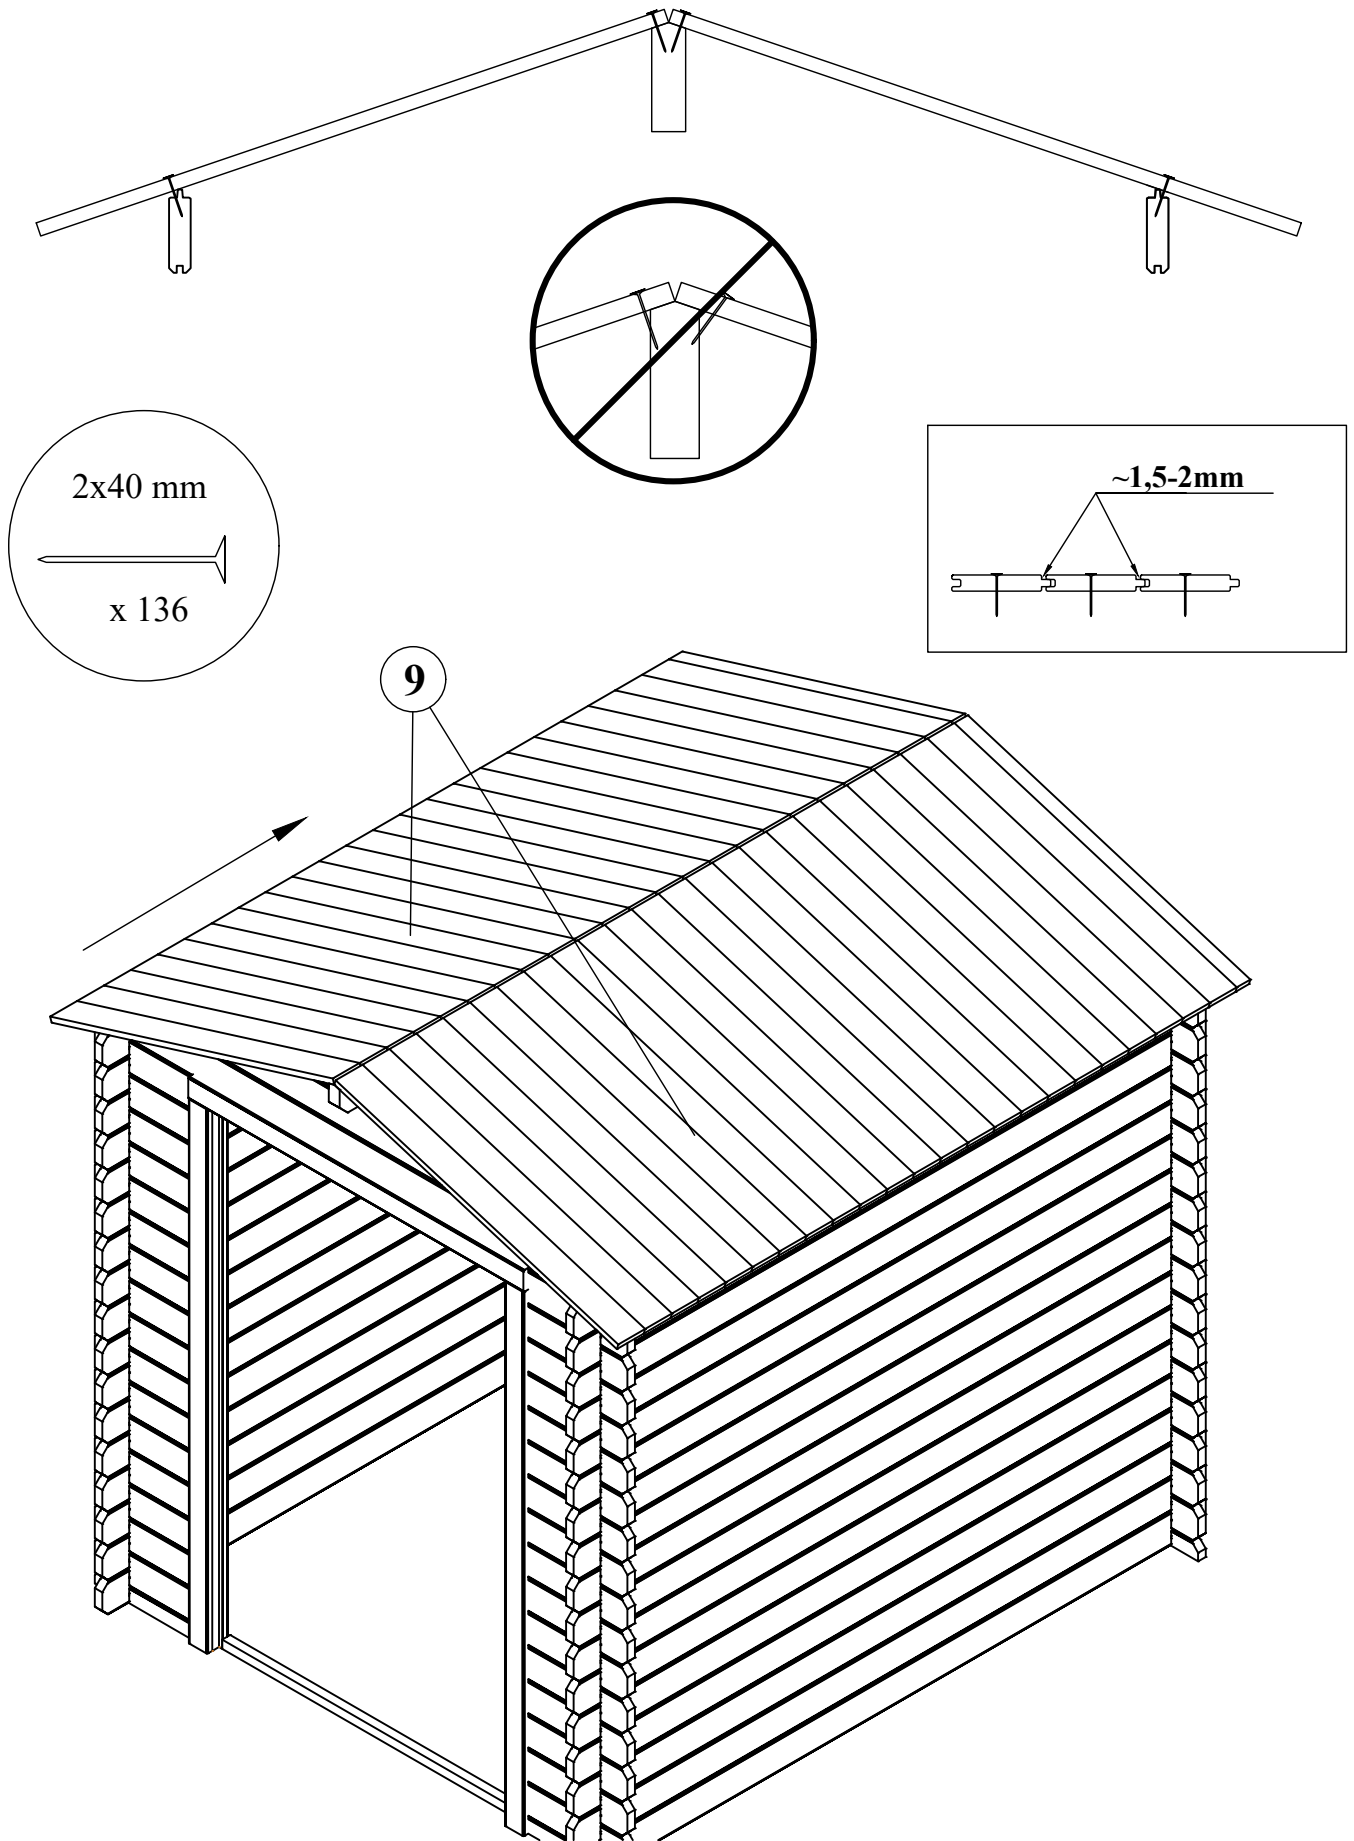

G203028
1.98 x 2.98 m, 28mm

LIST OF ALL PARTS

Pos.	Quantity	Dimension, mm			Details	
		A	B	C		
1	x 1	1980	55	28		
2	x 2	390	55	28		
3	x 32	390	110	28		
4	x 16+1	1980	110	28		
5	x 34+1	2980	110	28		
D1	x 1	1314	90	66		
D2	x 1+1	1785	90	66		
D3	x 1	1110	30	30		
6	x 2	1980	324	28		
7	x 1	2980	95	40		
8	x 4	1870	40	16		
9	x 68(+2)	1100	90	17		

Position	Dimension (mm)	Quantity
1	1980 x 55 x 28	1
2	390 x 55 x 28	2

Position	Dimension (mm)	Quantity
3	390 x 110 x 28	32
4	1980 x 110 x 28	16+1
5	2980 x 110 x 28	34+1
D1	1314 x 90 x 66	1
D2	1785 x 90 x 66	1+1
D3	1110 x 30 x 30	1

Position	Dimension (mm)	Quantity
6	1980 x 324 x 19	2
7	2980 x 95 x 40	1

Position	Dimension (mm)	Quantity
8	1870 x 40 x 16	4

Position	Dimension (mm)	Quantity
9	1100 x 90 x 17	68 (+2)

Position	Dimension (mm)	Quantity
12	1490 x 40 x 16	4

Position	Dimension (mm)	Quantity
14	1740 x 75 x 19	1
D	1740 x 560	1 + 1