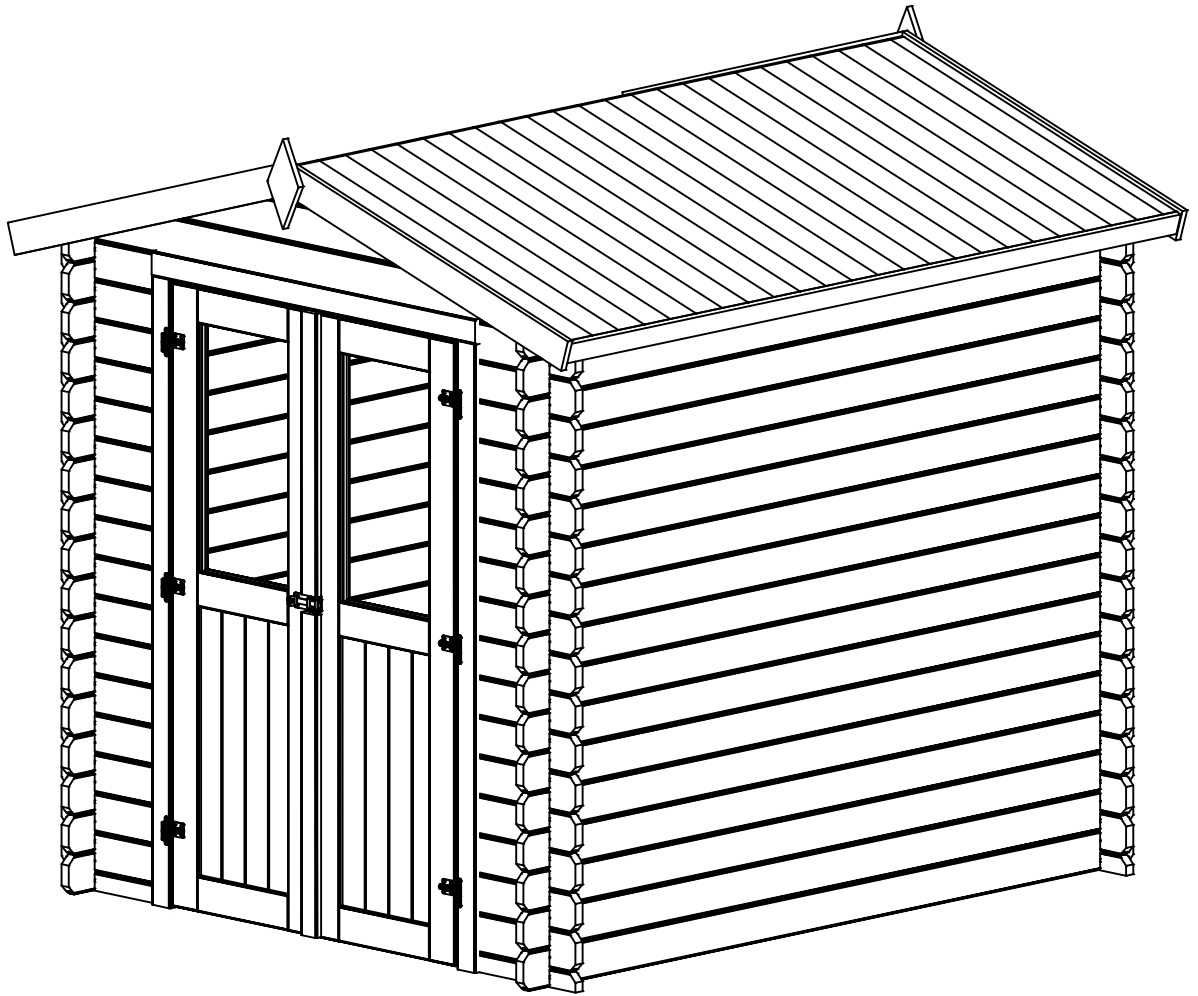

G203028
1.98 x 2.98 m, 28mm

LIST OF ALL PARTS

Pos.	Quantity	Dimension, mm			Details	
		A	B	C		
1	x 1	1980	55	28		
2	x 2	390	55	28		
3	x 32	390	110	28		
4	x 16+1	1980	110	28		
5	x 34+1	2980	110	28		
D1	x 1	1314	90	66		
D2	x 1+1	1785	90	66		
D3	x 1	1110	30	30		
6	x 2	1980	324	28		
7	x 1	2980	95	40		
8	x 4	1870	40	16		
9	x 68(+2)	1100	90	17		

Position	Dimension (mm)	Quantity
1	1980 x 55 x 28	1
2	390 x 55 x 28	2

Position	Dimension (mm)	Quantity
3	390 x 110 x 28	32
4	1980 x 110 x 28	16+1
5	2980 x 110 x 28	34+1
D1	1314 x 90 x 66	1
D2	1785 x 90 x 66	1+1
D3	1110 x 30 x 30	1

Position	Dimension (mm)	Quantity
14	1740 x 75 x 19	1
D	1740 x 560	1 + 1