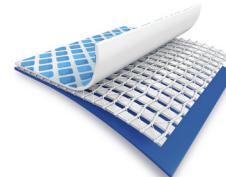

Piscina Rettangolare

220x150x60 cm CODICE# 28270NP

Forma	Rettangolare
Dimensioni prodotto	220x150x60 cm
Dimensioni imballo	29,8x22,5x78,1 cm
Garanzia	2 anni

Linea entry-level adatta a tutti

La perfetta piscina entry-level per il divertimento di tutta la famiglia. Le piscine fuori terra Rectangular Frame sono composte da un triplice strato in PVC per una resistenza e durabilità superiori. Sono predisposte per l'aggancio ad un sistema di filtrazione esterno e si montano in pochi e semplici passaggi.

 **MONTAGGIO**
30 min

 **CAPACITÀ**
1.662 L

 **PESO CONFEZIONE**
15,5 Kg

 **COLORE**
Blu

CARATTERISTICHE

Valvola di connessione aggiuntiva

Questo modello non include una pompa filtro, ma possiede un tappo di scarico e fori di collegamento per una possibile futura installazione.

Sistema di aerazione Hydro Technology

Un filtro che migliora la filtrazione, aumentando la purezza e la chiarezza dell'acqua.

PVC 3 strati Super-Tough

Rivestimento in PVC a 3 strati Super-Tough e poliestere extra forte per una maggiore resistenza.