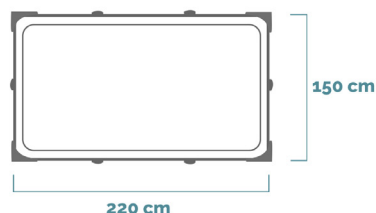

Piscina Rettangolare

220x150x60 cm CODICE# 28270NP

Forma	Rettangolare
Dimensioni prodotto	220x150x60 cm
Dimensioni imballo	29,8x22,5x78,1 cm
Garanzia	2 anni

Linea entry-level adatta a tutti

La perfetta piscina entry-level per il divertimento di tutta la famiglia. Le piscine fuori terra Rectangular Frame sono composte da un triplice strato in PVC per una resistenza e durabilità superiori. Sono predisposte per l'aggancio ad un sistema di filtrazione esterno e si montano in pochi e semplici passaggi.

 **MONTAGGIO**
30 min

 **CAPACITÀ**
1.662 L

 **PESO CONFEZIONE**
15,5 Kg

 **COLORE**
Blu

CARATTERISTICHE

Valvola di connessione aggiuntiva

Questo modello non include una pompa filtro, ma possiede un tappo di scarico e fori di collegamento per una possibile futura installazione.

Sistema di aerazione Hydro Technology

Un filtro che migliora la filtrazione, aumentando la purezza e la chiarezza dell'acqua.

PVC 3 strati Super-Tough

Rivestimento in PVC a 3 strati Super-Tough e poliestere extra forte per una maggiore resistenza.

ACCESSORI INCLUSI

DIMENSIONI PRODOTTO

DIMENSIONI

Bordo piscina

SPAZIO CONSIGLIATO

Intorno alla piscina

DIMENSIONI

Ingombro totale piscina