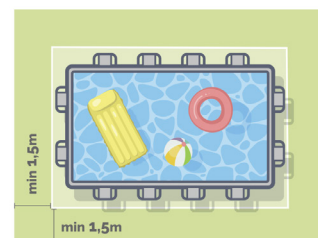

Piscina Rettangolare

220x150x60 cm CODICE# 28270NP

Forma	Rettangolare
Dimensioni prodotto	220x150x60 cm
Dimensioni imballo	29,8x22,5x78,1 cm
Garanzia	2 anni

Linea entry-level adatta a tutti

La perfetta piscina entry-level per il divertimento di tutta la famiglia. Le piscine fuori terra Rectangular Frame sono composte da un triplice strato in PVC per una resistenza e durabilità superiori. Sono predisposte per l'aggancio ad un sistema di filtrazione esterno e si montano in pochi e semplici passaggi.

Sistema di aerazione Hydro Technology

Un filtro che migliora la filtrazione, aumentando la purezza e la chiarezza dell'acqua.

PVC 3 strati Super-Tough

Rivestimento in PVC a 3 strati Super-Tough e poliestere extra forte per una maggiore resistenza.

ACCESSORI INCLUSI

DIMENSIONI PRODOTTO

DIMENSIONI

Bordo piscina

SPAZIO CONSIGLIATO

Intorno alla piscina

DIMENSIONI

Ingombro totale piscina

Spazio di sicurezza aggiuntivo intorno alla piscina min 1,5-2 m