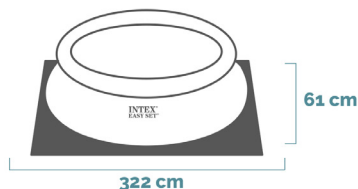

EASY SET®

Piscina Rotonda Easy Set®

305x61 cm

CODICE#
28116NP

Forma	Rotonda
Dimensioni prodotto	305x61 cm
Dimensioni imballo	28,8x22,5x37,1 cm
Garanzia	2 anni

Divertimento a portata di mano

Le piscine Intex della linea Easy Set® hanno una forma circolare e riconoscibile. Sono **tra le più facili da montare**, rimovibili e con una **finitura superiore composta da un anello gonfiabile**. **Non richiedono alcuna struttura metallica** per mantenere forma e stabilità. Il **rivestimento della piscina** è realizzato con tecnologia **Super-Tough a 3 strati in PVC**.

ACCESSORI INCLUSI

DIMENSIONI PRODOTTO

DIMENSIONI

Bordo piscina

DIMENSIONI

Ingombro totale piscina

Spazio di sicurezza aggiuntivo intorno alla piscina min 1,2 m

SPAZIO CONSIGLIATO