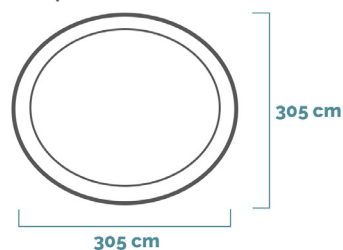

EASY SET®

Piscina Rotonda Easy Set®

305x61 cm

CODICE#
28116NP

Forma	Rotonda
Dimensioni prodotto	305x61 cm
Dimensioni imballo	28,8x22,5x37,1 cm
Garanzia	2 anni

Divertimento a portata di mano

Le piscine Intex della linea Easy Set® hanno una forma circolare e riconoscibile. Sono **tra le più facili da montare**, rimovibili e con una **finitura superiore composta da un anello gonfiabile**. **Non richiedono alcuna struttura metallica** per mantenere forma e stabilità. Il **rivestimento della piscina** è realizzato con tecnologia **Super-Tough a 3 strati in PVC**.

MONTAGGIO
10 min

CAPACITÀ
3.077 L

PESO CONFEZIONE
7,7 Kg

COLORE
Azzurro

CARATTERISTICHE

Stendi, gonfia, riempi

Incredibilmente facili da montare e da mantenere. Basta stendere il liner su un terreno pianeggiante, gonfiare l'anello superiore e riempire la piscina.

ACCESSORI INCLUSI

DIMENSIONI PRODOTTO

DIMENSIONI

Bordo piscina

DIMENSIONI

Ingombro totale piscina

Spazio di sicurezza aggiuntivo intorno alla piscina min 1,2 m

SPAZIO CONSIGLIATO