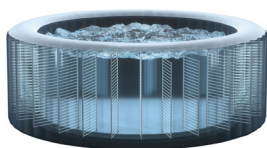

CARATTERISTICHE

FIBER-TECH™ Technology

Migliaia di fibre di poliestere ad alta resistenza che garantiscono maggiore stabilità.