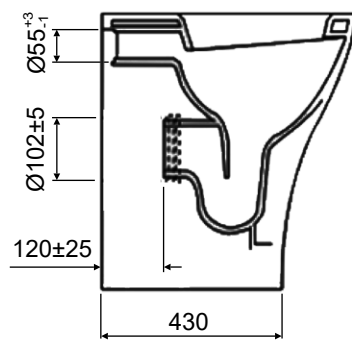

WC tondo a pavimento

- F988007 -

Codice	Descrizione	Materiale	Note
	Vaso igienico Tondo	Ceramica bianca	Senza brida Installazione a pavimento
	Coprisedile Tondo	UF	Con apposito raccordo è possibile collegare lo scarico a pavimento (non compreso) Chiusura rallentata, per chiudere con un leggero tocco la tavoletta del WC
	Cardini	Acciaio e plastica	Cardini per coprisedile
	Kit di fissaggio / Coprifori	Acciaio e plastica	

Conforme alla normativa UNI EN 997

Le misure del prodotto possono presentare leggere differenze rispetto ai pezzi reali in considerazione delle caratteristiche del prodotto ceramico, tolleranza generale $\pm 5\%$.