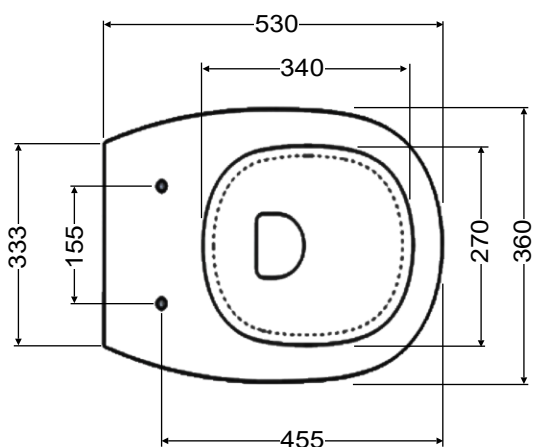

WC tondo a pavimento

- F988007 -

Codice	Descrizione	Materiale	Note
	Vaso igienico Tondo	Ceramica bianca	Senza brida Installazione a pavimento
	Coprisedile Tondo	UF	Con apposito raccordo è possibile collegare lo scarico a pavimento (non compreso) Chiusura rallentata, per chiudere con un leggero tocco la tavoletta del WC
	Cardini	Acciaio e plastica	Cardini per coprisedile
	Kit di fissaggio / Coprifori	Acciaio e plastica	

Conforme alla normativa UNI EN 997

Le misure del prodotto possono presentare leggere differenze rispetto ai pezzi reali in considerazione delle caratteristiche del prodotto ceramico, tolleranza generale $\pm 5\%$.