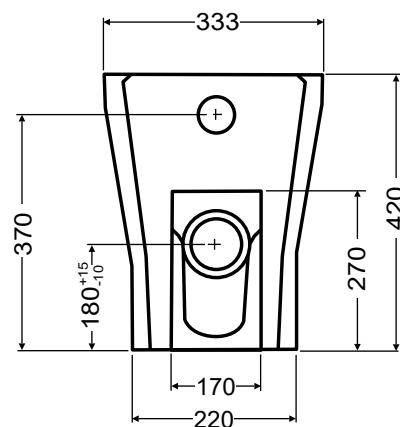

WC tondo a pavimento

- F988007 -

Codice	Descrizione	Materiale	Note
	Vaso igienico Tondo	Ceramica bianca	Senza brida Installazione a pavimento
	Coprisedile Tondo	UF	Con apposito raccordo è possibile collegare lo scarico a pavimento (non compreso) Chiusura rallentata, per chiudere con un leggero tocco la tavoletta del WC
	Cardini	Acciaio e plastica	Cardini per coprisedile
	Kit di fissaggio / Coprifori	Acciaio e plastica	

Conforme alla normativa UNI EN 997

Le misure del prodotto possono presentare leggere differenze rispetto ai pezzi reali in considerazione delle caratteristiche del prodotto ceramico, tolleranza generale $\pm 5\%$.