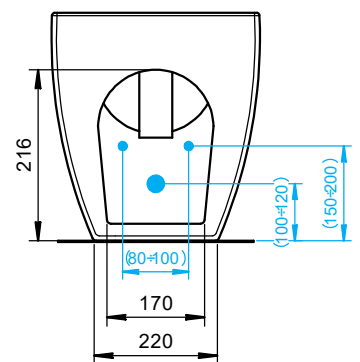

# BIDET tondo a pavimento - F989005 -

Codice	Descrizione	Materiale	Note
	Bidet tondo	Ceramica bianca	Installazione a pavimento
	Kit di fissaggio	Acciaio e plastica	
	Coprifori laterali	Plastica bianca	
	Cover troppo-pieno	Plastica cromata	

Conforme alla normativa UNI EN 14528

Le misure del prodotto possono presentare leggere differenze rispetto ai pezzi reali in considerazione delle caratteristiche del prodotto ceramico, tolleranza generale  $\pm 5\%$ .