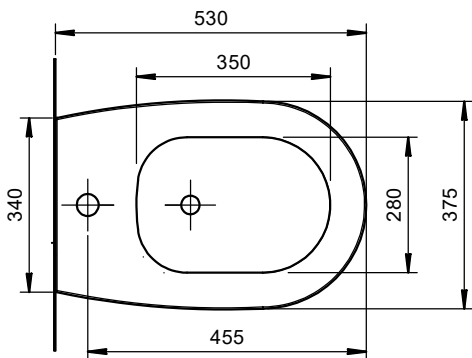

# BIDET tondo a pavimento - F989005 -

Codice	Descrizione	Materiale	Note
	Bidet tondo	Ceramica bianca	Installazione a pavimento
	Kit di fissaggio	Acciaio e plastica	
	Coprifori laterali	Plastica bianca	
	Cover troppo-pieno	Plastica cromata	

Conforme alla normativa UNI EN 14528

Le misure del prodotto possono presentare leggere differenze rispetto ai pezzi reali in considerazione delle caratteristiche del prodotto ceramico, tolleranza generale  $\pm 5\%$ .