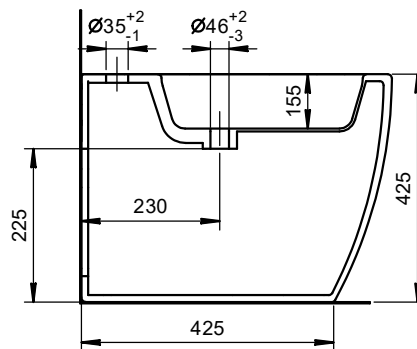

# BIDET tondo a pavimento - F989005 -

Codice	Descrizione	Materiale	Note
	Bidet tondo	Ceramica bianca	Installazione a pavimento
	Kit di fissaggio	Acciaio e plastica	
	Coprifori laterali	Plastica bianca	
	Cover troppo-pieno	Plastica cromata	

Conforme alla normativa UNI EN 14528

Le misure del prodotto possono presentare leggere differenze rispetto ai pezzi reali in considerazione delle caratteristiche del prodotto ceramico, tolleranza generale  $\pm 5\%$ .