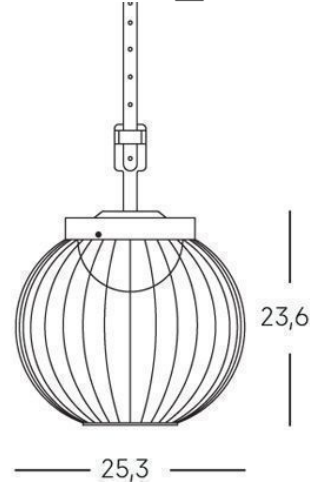

LAMPADA PORTATILE 20W LED 4000K

Serie: CAGE

Art. 99506/02

EAN 8020588558894

Colore: Bianco

Sospensione in alluminio e metallo.
Diffusore in termoplastico opalino.
Consumo: 20W.
Flusso luminoso nominale: 1955 lumen.
Flusso luminoso reale: 1700 lumen.
Classe di efficienza energetica: F
Temperatura di colore: 4000°K. Luce naturale.
Illuminazione con 28 LED SMD 2835.
Cavo di alimentazione H05RN-F 3G1 lungo 1.5m.
Alimentazione: 230V.
Grado di protezione: IP65

Height		
1m	13.36, 296.21x	950.03cm
2m	3.340, 74.051x	1900.05cm
3m	1.484, 32.911x	2850.08cm
4m	0.8349, 18.511x	3800.10cm
5m	0.5343, 11.851x	4750.13cm

Eavg, Emax Angle: 156.22deg Diameter

UNIT: cd
— c30/210, 156.3
— c0/180, 157.7