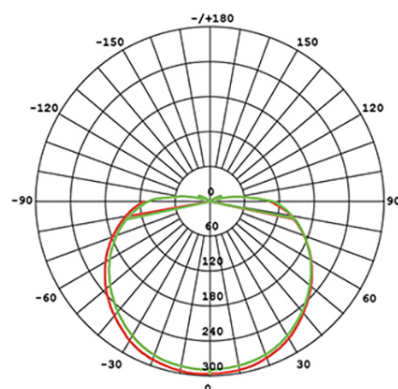

LAMPADA PORTATILE 20W LED 4000K

Serie: CAGE

Art. 99506/02

EAN 8020588558894

Colore: Bianco

Sospensione in alluminio e metallo.
Diffusore in termoplastico opalino.
Consumo: 20W.
Flusso luminoso nominale: 1955 lumen.
Flusso luminoso reale: 1700 lumen.
Classe di efficienza energetica: F
Temperatura di colore: 4000°K. Luce naturale.
Illuminazione con 28 LED SMD 2835.
Cavo di alimentazione H05RN-F 3G1 lungo 1.5m.
Alimentazione: 230V.
Grado di protezione: IP65

Height		
1m	13.36, 296.21x	950.03cm
2m	3.340, 74.051x	1900.05cm
3m	1.484, 32.911x	2850.08cm
4m	0.8349, 18.511x	3800.10cm
5m	0.5343, 11.851x	4750.13cm

Eavg, Emax Angle: 156.22deg Diameter

UNIT: cd
— c30/210, 156.3
— c0/180, 157.7