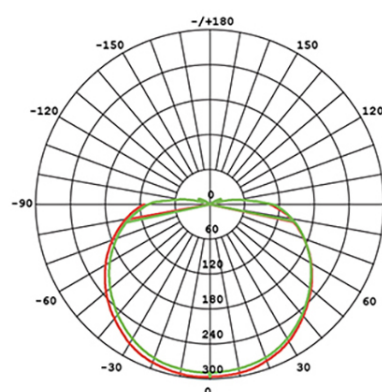

LAMPADA PORTATILE 20W LED 4000K

Serie: CAGE

Art. 99506/06

EAN 8020588223228

Colore: Nero

Sospensione in alluminio e metallo
Diffusore in termoplastico opalino.
Consumo: 20W.
Flusso luminoso nominale: 1955 lumen.
Flusso luminoso reale: 1700 lumen.
Classe di efficienza energetica: F
Temperatura di colore: 4000°K. Luce naturale.
Illuminazione con 28 LED SMD 2835.
Cavo di alimentazione H05RN-F 3G1 lungo 1.5m.
Alimentazione: 230V
Grado di protezione: IP65

Height		
1m	13.36,296.21x	950.03cm
2m	3.340,74.051x	1900.05cm
3m	1.484,32.911x	2850.08cm
4m	0.8349,18.511x	3800.10cm
5m	0.5343,11.851x	4750.13cm

Beam Angle: 156.22deg

UNIT: cd
— c30/210,156.3
— c0/180,157.7