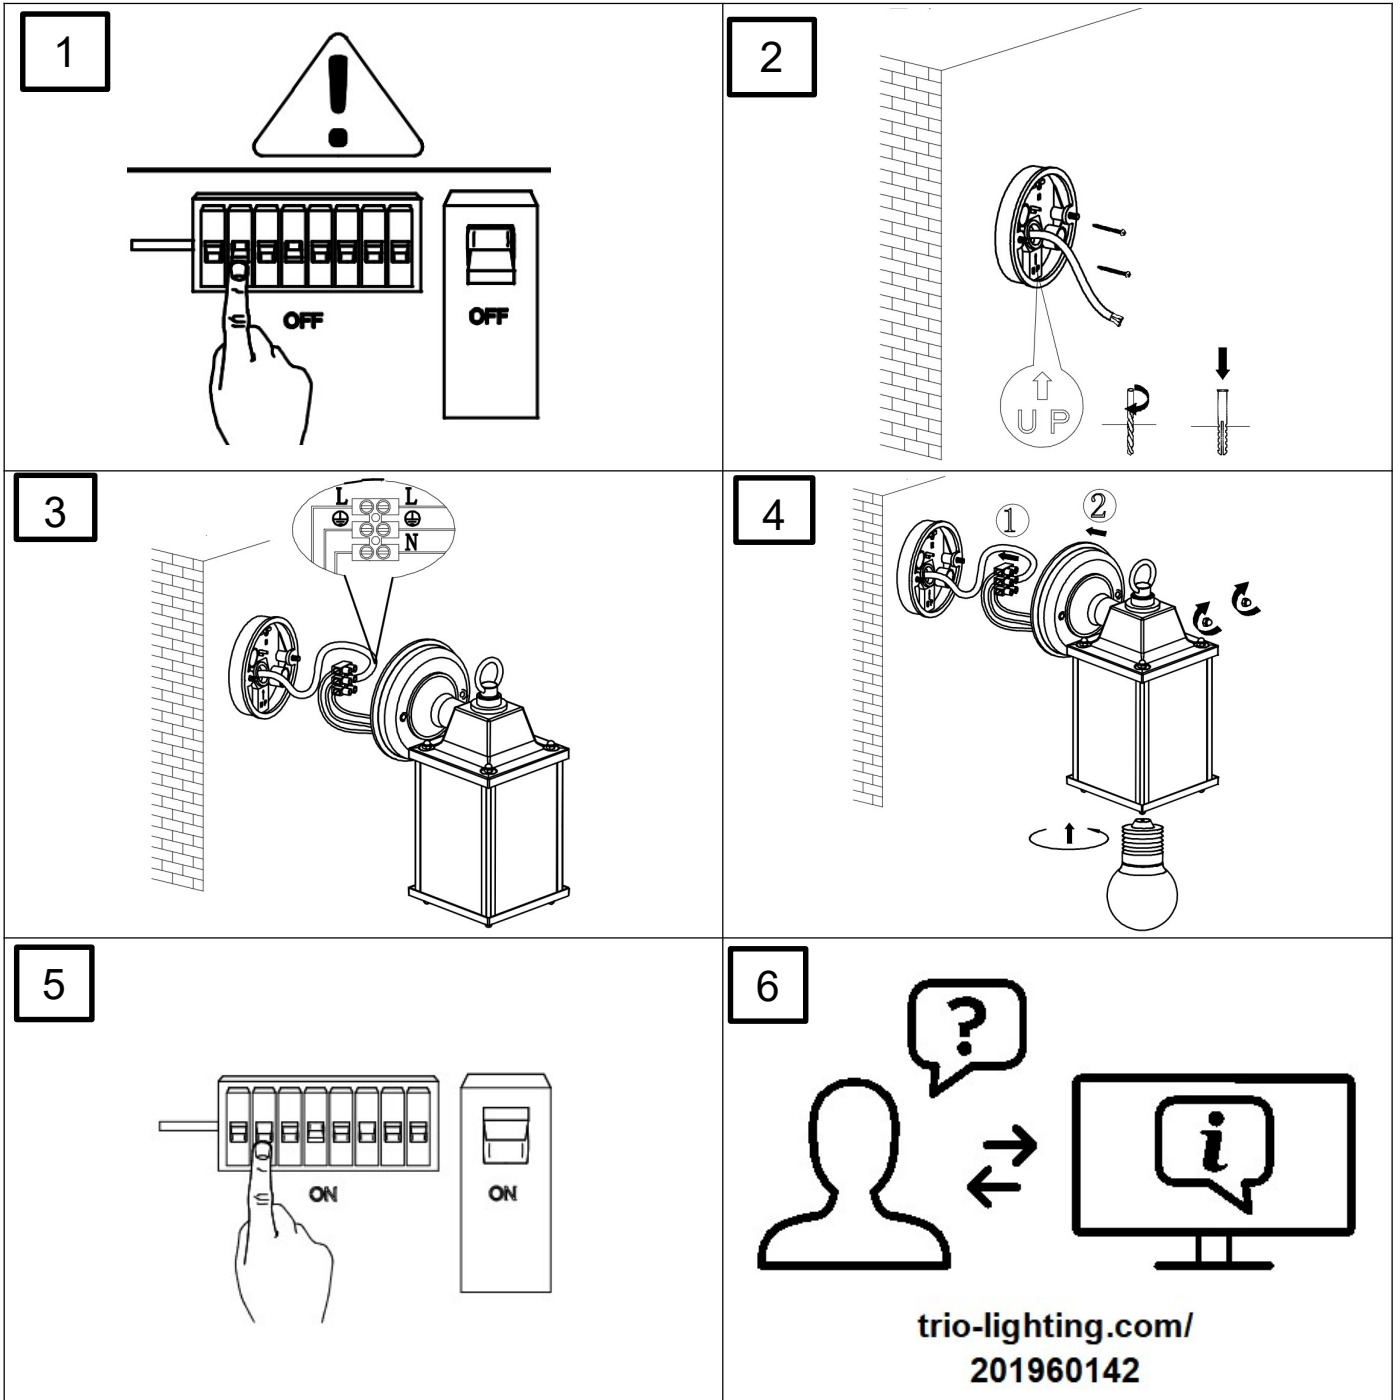

Norėdami saugiai ir teisingai sumontuoti šviestuv vadovaukitės šia instrukcija!

**(ET) HOIATUS!**

Enne monteerimist lugege ohutusjuhised tähelepanelikult läbi!

**(DA) OBS!**

Læs sikkerhedsinformationen nøje, før du monterer produktet!

**(NO) ADVARSEL!**

Les sikkerhetsinformasjonen nøye før du monterer produktet!

**(LV) UZMANĪBU!**

Pirms montāžas uzmanīgi izlasiet drošības norādījumus!

**(SR) UPOZORENJE!**

Prije početka montaže, pažljivo pročitajte sigurnosne upute!