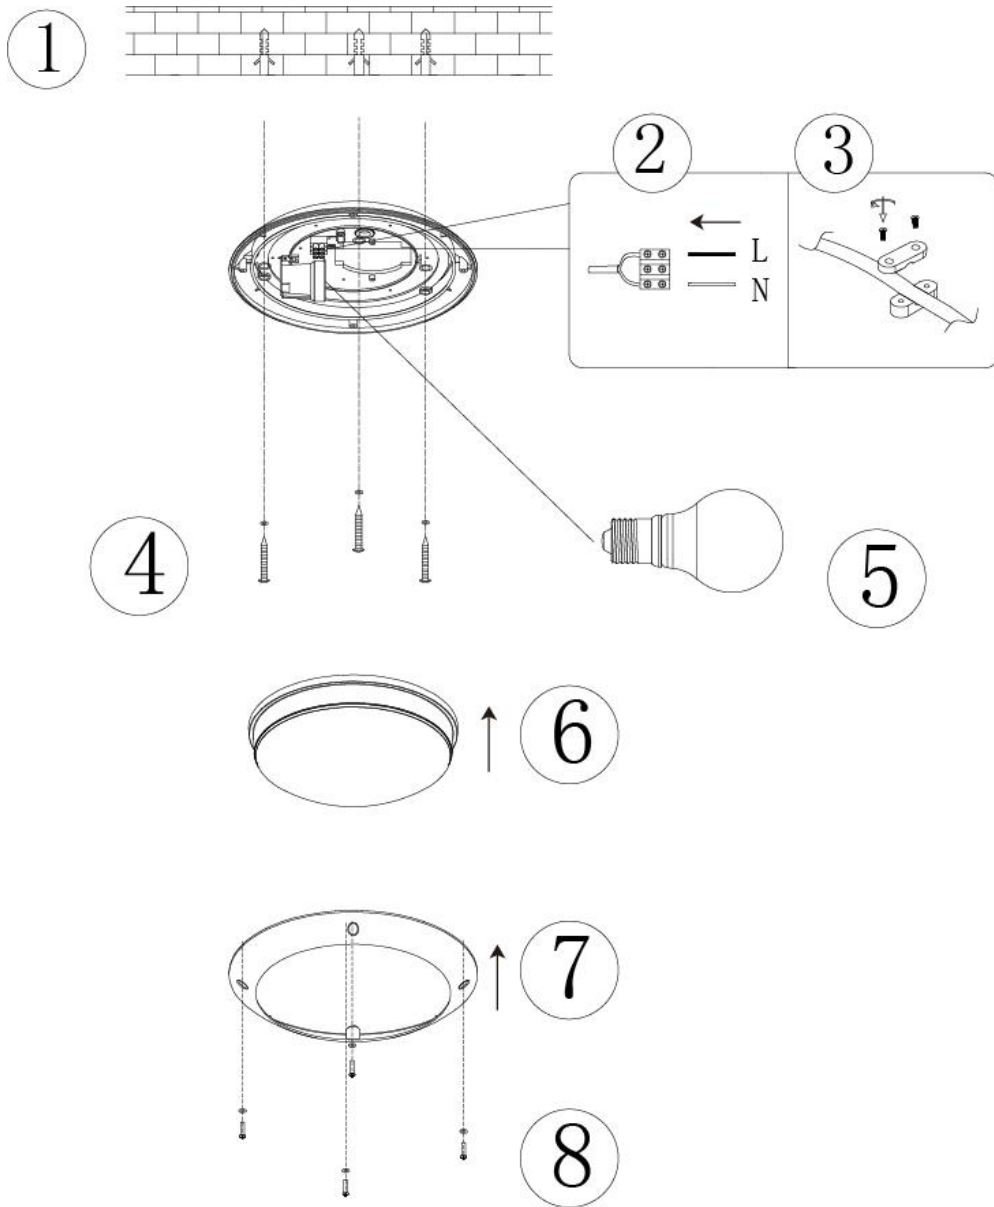

230V~ 50Hz, 1 x E27 max. 12W