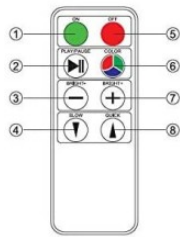

1. ON
5. OFF
2. PLAY / PAUSE: la lampada cambierà automaticamente 7 colori. Premere nuovamente il tasto per selezionare il colore preferito.
6. COLOR: selezione di un colore fisso, 8 colori statici:
bianco caldo
rosso
verde
blu
giallo
viola
ciano
rosa
RGB cambio automatico