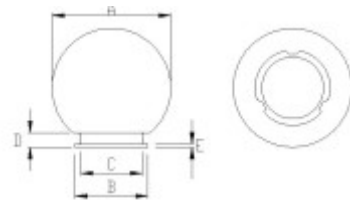

**APOLUX: Sfera per esterno in PMMA, 250mm,
Attacco E27, bianco**

PACKING	INNER	MASTER
	 pcs	 pcs
Bulk	N/A	N/A

DATI TECNICI / SPECIFICATION / CARACTÉRISTIQUES / CHARACTERISTICS / SPEZIFIKATIONEN

Nome prodotto:	APOLUX
Alimentazione:	220V AC
Alimentazione fornita:	NO
Fonte illuminazione :	E27 BULB (NOT INCLUDED)
Fascio di luce:	DIFFUSE
Materiale:	PLASTIC - OTHER
Classe di isolamento:	II
Colore:	WHITE
Attacco:	E27
Garanzia:	2 YEARS
Larghezza del prodotto (mm):	250
Profondità del prodotto (mm):	250
Altezza del prodotto (mm):	250
Peso netto (Kg):	0,432

Codice Prodotto Item code Code Codigo Code	Dimensioni Dimensions / Dimensiones / Dimensions / Größe				
	A	B	C	D	E
SPH200	200 mm	95 mm	91 mm	15 mm	2 mm
SPH205	200 mm	95 mm	91 mm	15 mm	2 mm
SPH208	200 mm	95 mm	91 mm	15 mm	2 mm
SPH250	250 mm	120 mm	112 mm	13 mm	3 mm
SPH255	250 mm	120 mm	112 mm	13 mm	3 mm
SPH258	250 mm	120 mm	112 mm	13 mm	3 mm
SPH300	300 mm	140 mm	130 mm	15 mm	3 mm
SPH305	300 mm	140 mm	130 mm	15 mm	3 mm
SPH308	300 mm	140 mm	130 mm	15 mm	3 mm
SPH307	300 mm	140 mm	130 mm	15 mm	3 mm
SPH400	400 mm	150 mm	140 mm	15 mm	5 mm
SPH405	400 mm	150 mm	140 mm	15 mm	5 mm
SPH408	400 mm	150 mm	140 mm	15 mm	5 mm

1 Choose your globe diameter:

Ø 200 mm Ø 250 mm Ø 300 mm Ø 400 mm

2 Choose the colour of your globe:

transparent white frosted white smoked

3 Choose installation:

on pole:

choose the pole length: 0.5m / 1m / 1.5m / 2m / 2.4 m SPH142 base