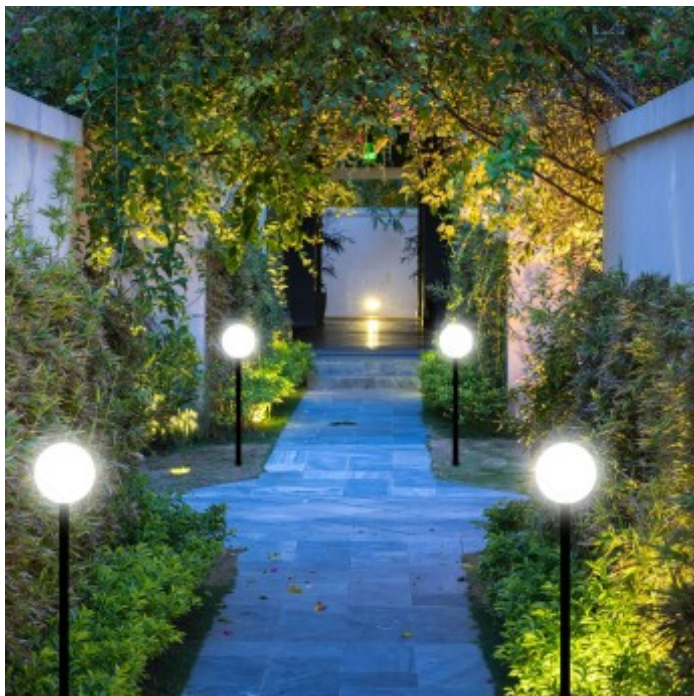

**APOLUX: Sfera per esterno in PMMA, 250mm,
Attacco E27, bianco**

PACKING	INNER	MASTER
	 pcs	 pcs
Bulk	N/A	N/A

DATI TECNICI / SPECIFICATION / CARACTÉRISTIQUES / CHARACTERISTICS / SPEZIFIKATIONEN

Nome prodotto:	APOLUX
Alimentazione:	220V AC
Alimentazione fornita:	NO
Fonte illuminazione :	E27 BULB (NOT INCLUDED)
Fascio di luce:	DIFFUSE
Materiale:	PLASTIC - OTHER
Classe di isolamento:	II
Colore:	WHITE
Attacco:	E27
Garanzia:	2 YEARS
Larghezza del prodotto (mm):	250
Profondità del prodotto (mm):	250
Altezza del prodotto (mm):	250
Peso netto (Kg):	0,432

DESCRIZIONE / DESCRIPTION / DESCRIPTION / DESCRIPCIÓN / BESCHREIBUNG

Sfera per esterno IP44, diametro 250 mm. Compatibile con lampadine LED fino a 60W; attacco E27; lampadina non inclusa; diffusione 360°.
Materiale: PMMA; il PMMA è un polimero iper resistente sia agli urti che al passare del tempo. Si collega direttamente alla tensione di rete.
Velamp è una azienda italiana che risponde dei propri prodotti: diffidate delle imitazioni.
Dal 1906, Velamp è specialista delle luci da giardino, sfere da giardino, sfere da esterno, lampioni da giardino, lampade da giardino, lampade a sfera da esterno, sfere luminose da giardino, lampade da giardino a sfera.

1 Choose your globe diameter:

Ø 200 mm Ø 250 mm Ø 300 mm Ø 400 mm

2 Choose the colour of your globe:

transparent white frosted white smoked

3 Choose installation:

on pole:

choose the pole length: 0.5m / 1m / 1.5m / 2m / 2.4 m SPH142 base