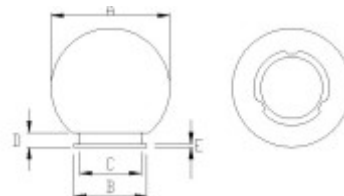

APOLUX: Sfera per esterno in PMMA, 250mm, E27, trasparente

PACKING	INNER	MASTER
	pcs	pcs
Bulk	N/A	N/A

DATI TECNICI / SPECIFICATION / CARACTÉRISTIQUES / CHARACTERISTICAS / SPEZIFIKATIONEN

Nome prodotto:	APOLUX
Alimentazione:	220V AC
Alimentazione fornita:	NO
Fonte illuminazione :	E27 BULB (NOT INCLUDED)
Fascio di luce:	DIFFUSE
Materiale:	PLASTIC - OTHER
Classe di isolamento:	II
Colore:	TRANSPARENT
Attacco:	E27
Garanzia:	2 YEARS
Larghezza del prodotto (mm):	260
Profondità del prodotto (mm):	260
Altezza del prodotto (mm):	260
Peso netto (Kg):	0,46

DATI LOGISTICI / LOGISTIC INFORMATION / DONNEES LOGISTIQUES / DATOS LOGÍSTICOS / LOGISTISCHE DATEN

Tipologia imballo:	Bulk
DEEE (Francia esclusivamente):	0.06

E27

**Ø
25cm**

IP44

Codice Prodotto Item code Code Codigo Code	Dimensioni Dimensions / Dimensiones / Dimensions / Größe				
	A	B	C	D	E
SPH200	200 mm	95 mm	91 mm	15 mm	2 mm
SPH205	200 mm	95 mm	91 mm	15 mm	2 mm
SPH208	200 mm	95 mm	91 mm	15 mm	2 mm
SPH250	250 mm	120 mm	112 mm	13 mm	3 mm
SPH255	250 mm	120 mm	112 mm	13 mm	3 mm
SPH258	250 mm	120 mm	112 mm	13 mm	3 mm
SPH300	300 mm	140 mm	130 mm	15 mm	3 mm
SPH305	300 mm	140 mm	130 mm	15 mm	3 mm
SPH308	300 mm	140 mm	130 mm	15 mm	3 mm
SPH307	300 mm	140 mm	130 mm	15 mm	3 mm
SPH400	400 mm	150 mm	140 mm	15 mm	5 mm
SPH405	400 mm	150 mm	140 mm	15 mm	5 mm
SPH408	400 mm	150 mm	140 mm	15 mm	5 mm