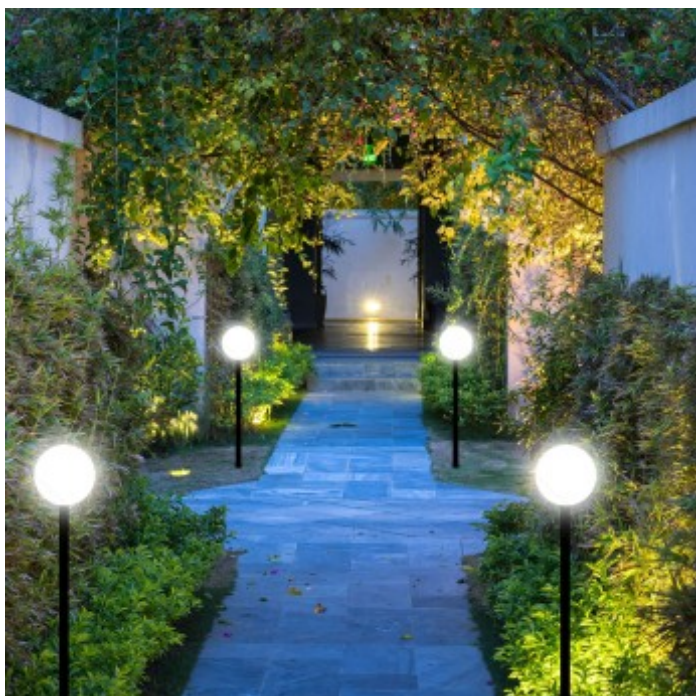

DESCRIZIONE / DESCRIPTION / DESCRIPTION / DESCRIPCIÓN / BESCHREIBUNG

Sfera per esterno IP44, diametro 250 mm. Compatibile con lampadine LED fino a 60W; attacco E27; lampadina non inclusa; diffusione 360°.
Materiale: PMMA; il PMMA è un polimero iper resistente sia agli urti che al passare del tempo. Si collega direttamente alla tensione di rete.
Velamp è una azienda italiana che risponde dei propri prodotti: diffidate delle imitazioni.
Dal 1906, Velamp è specialista delle luci da giardino, sfere da giardino, sfere da esterno, lampioni da giardino, lampade da giardino, lampade a sfera da esterno, sfere luminose da giardino, lampade da giardino a sfera.

1 Choose your globe diameter:

2 Choose the colour of your globe:

transparent
 white
 frosted white
 smoked

3 Choose installation:

on pole:

+

choose the pole length:
0,5m / 1m / 1,5m / 2m / 2,4 m

SPH142 base