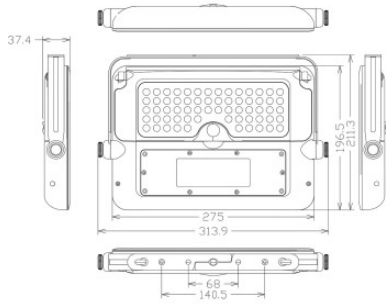

### DATI TECNICI / SPECIFICATION / CARACTÉRISTIQUES / CARACTERISTICAS / SPEZIFIKATIONEN

<b>Alimentazione:</b>	SOLAR
<b>Alimentazione fornita:</b>	YES
<b>Tipo Alimentazione fornita:</b>	SOLAR PANEL
<b>Pile fornite:</b>	YES
<b>Batteria (tipo):</b>	18650
<b>Batteria (capacità in mAh):</b>	LI-ION 3000mAh 18650
<b>Tecnologia pila:</b>	LITHIUM-ION
<b>Tempo di ricarica (ore):</b>	8
<b>Fonte illuminazione :</b>	SMD LED
<b>Potenza (W):</b>	10
<b>Consumo elettrico (W):</b>	10
<b>Colore luce:</b>	4000K
<b>Fascio di luce:</b>	DIFFUSE
<b>Angolo di rilevazione:</b>	120
<b>Materiale:</b>	PLASTIC - PC
<b>Classe di isolamento:</b>	III
<b>Colore:</b>	DARK GREY
<b>Interruttore:</b>	YES
<b>Grado di protezione IP:</b>	IP65
<b>Garanzia:</b>	2 ANNI
<b>Larghezza del prodotto (mm):</b>	310
<b>Profondità del prodotto (mm):</b>	220
<b>Altezza del prodotto (mm):</b>	30
<b>Peso netto (Kg):</b>	1,32

**DATI LOGISTICI / LOGISTIC INFORMATION / DONNEES LOGISTIQUES / DATOS LOGÍSTICOS / LOGISTISCHE DATEN**

<b>Tipologia imballo:</b>	Colour box
<b>Lunghezza del prodotto imballato (mm):</b>	320
<b>Altezza del prodotto imballato (mm):</b>	225
<b>Quantità in inner:</b>	2
<b>Quantità in master :</b>	8