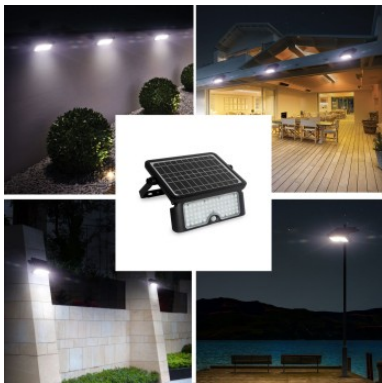

ADJUSTABLE 135°

Accessori inclusi / Accesories included

Wall Mounted

Wall Hanging

Standable

Pole Mounted

Portable