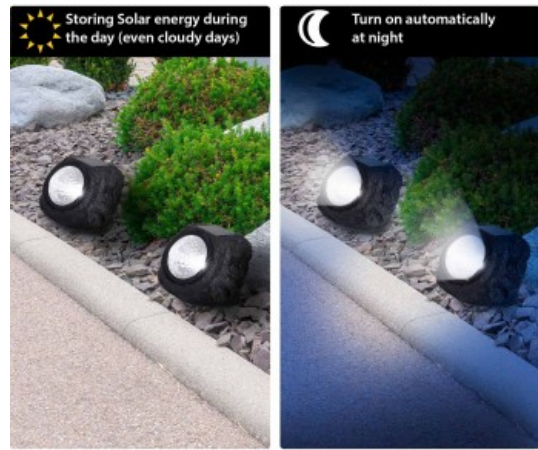

Solar Charging

VELAMP		AUTOMATIC OFF | ON	
LED	6 hours		
IP44	Replaceable 1x NIMH 150mAh 1.2V AA		
Solar Panel	Art. Code: SPK18	ROCK	
	Lampada solare LED da giardino - Solar garden LED Light Borne solaire LED - Lampara LED con recarga solar - Solar LED-Gartenlampe