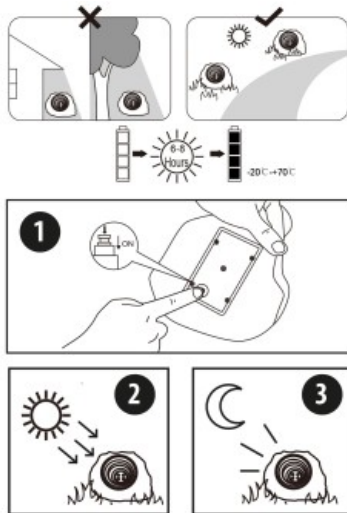

Sasso solare 3 LED

PACKING	INNER	MASTER
	pcs	pcs
Colour box	6	12

DATI TECNICI / SPECIFICATION / CARACTÉRISTIQUES / CARACTERISTICAS / SPEZIFIKATIONEN

Nome prodotto:	ROCK
Alimentazione:	SOLAR
Alimentazione fornita:	YES
Tipo Alimentazione fornita:	SOLAR PANEL
Pile fornite:	YES
Batteria (tipo):	AA
Batteria (capacità in mAh):	150
Tecnologia pila:	NI-MH
Peso pila/batteria:	100
Tempo di ricarica (ore):	8
Autonomia (ore):	6
Fonte illuminazione :	STANDARD LED
Materiale:	PLASTIC - OTHER
Classe di isolamento:	III
Colore:	DARK GREY
Interruttore:	YES
Grado di protezione IP:	IP44
Garanzia:	2 YEARS
Larghezza del prodotto (mm):	130
Profondità del prodotto (mm):	110
Altezza del prodotto (mm):	110
Peso netto (Kg):	0,359

DATI LOGISTICI / LOGISTIC INFORMATION / DONNEES LOGISTIQUES / DATOS LOGÍSTICOS / LOGISTISCHE DATEN

Tipologia imballo:	Colour box
Lunghezza del prodotto imballato (mm):	140
Larghezza del prodotto imballato (mm):	128
Altezza del prodotto imballato (mm):	105
Peso prodotto imballato (Kg):	2.3
Quantità in inner:	6
Quantità in master :	12
ITF INNER:	18003910112138
ITF MASTER:	28003910112135
DEEE (Francia esclusivamente):	0.06