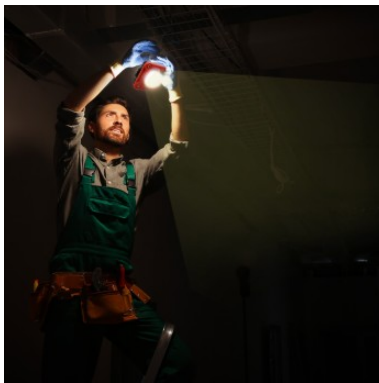

FUNCTIONS

1. ON/OFF button
2. USBc charging socket
3. Charging indicator
4. Hook
5. Adjustable support
6. Magnet
7. Hole for tripod installation

VELAMP **1000 LUMEN**

- 10W COB LED
- 4 hours
- Diffusa
- Li-Polymer 3.7 2000mAh
- IPX4
- Hook
- Magnet

Art./ Code: FARGO IR824

Lampada da lavoro LED ricaricabile multifunzione
Recargable, multifunction LED work lamp
Lampe de travail LED rechargeable et multifonctionnelle
Lámpara de trabajo LED recargable y multifuncional
Recargable, multifunctional LED work lamp