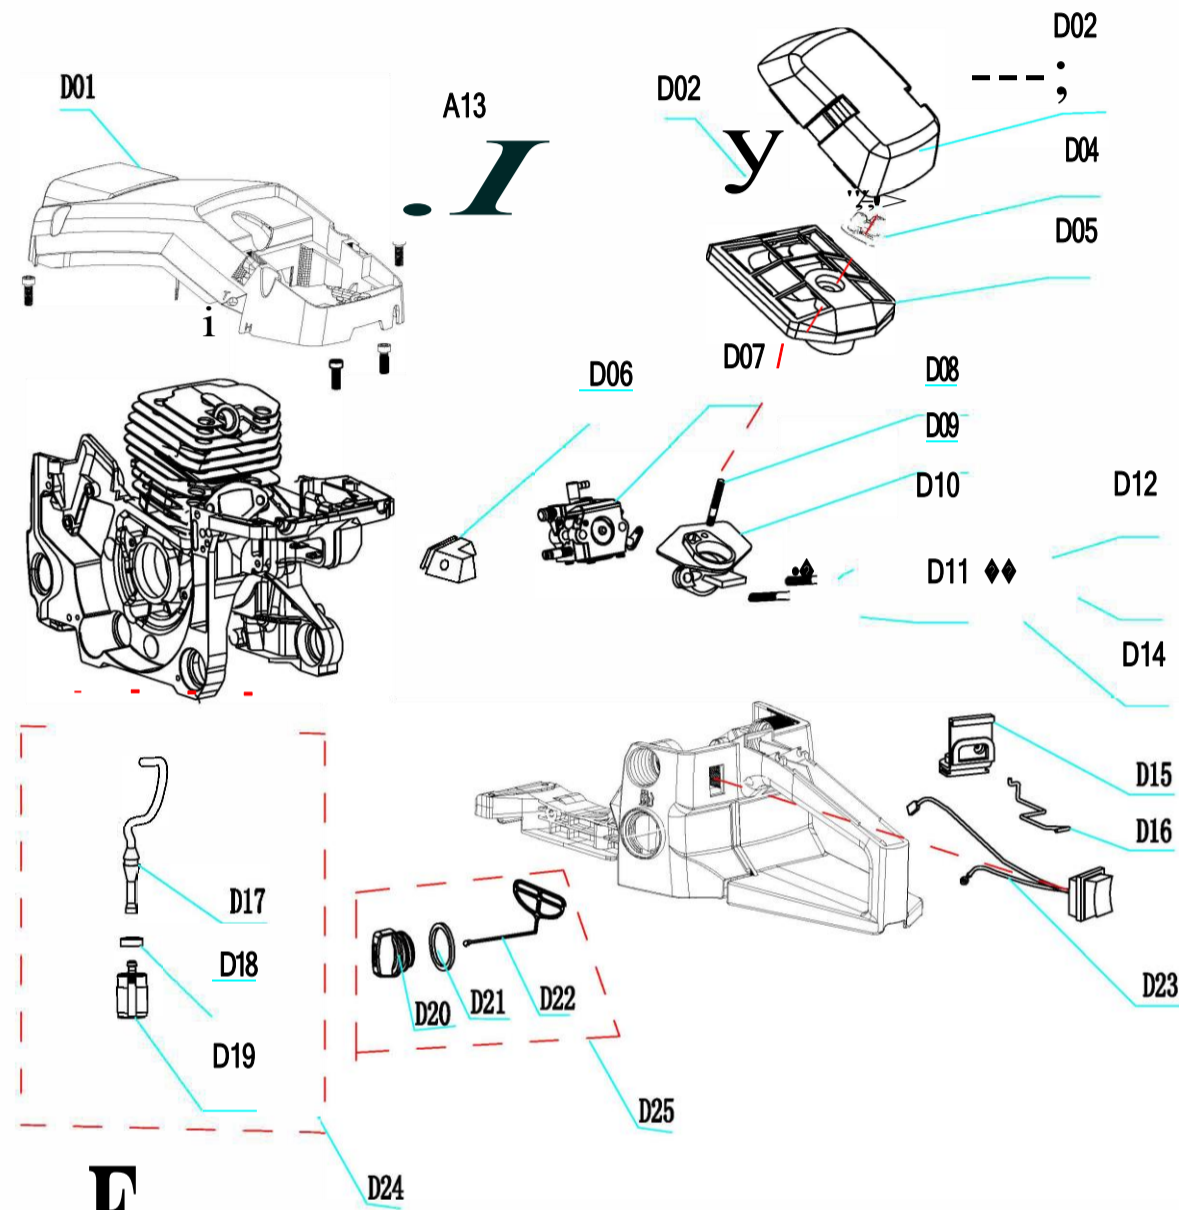

Esploro 35000 YS-5020S

Esploso 35000 YS-5020S

D

E

F

G

RICAMBI DISPONIBILI

Legenda esploso 35000 / YS-5020S

Parte nr.	Codice	Descrizione (ITA)	Description (ENG)	EAN
A-completo	96621	Motore completo	Engine	8028815966214
A-03-04	96641	Marmitta	Muffler	8028815966412
A-08-18-19-20-21-22-23-24	96620	Cilindro e pistone completo (kit)		8028815966207
A-09-10	93609	Collettore aspirazione	Inlet pipe	8028815936095
A-34-40	96644	Scocca serbatoio olio	Oil tank and carter	8028815966443
B-01	35334	Bobina	Ignition coil	8028815353342
B-05	96640	Volano	Flywheel	8028815966405
B-07	93905	Gruppo avviamento	Starter assy	8028815939058
B-18	35326	Candela	Spark plug	8028815353267
C-05	96645	Pattino catena	Chain catcher	8028815966450
C-07-08	93196	Gommini antivibrazione (kit)		8028815931960
D-03	35443	Carter protezione filtro aria	Air filter cover	8028815354431
D-05	35006	Filtro aria	Air filter	8028815350068
D-07	35335	Carburatore	Carburetor	8028815353359
D-19	36625	Filtro miscela	Fuel filter	8028815366250
D-20-21-22	96642	Tappo serbatoio carburante	Fuel tank cap	8028815966429
D-23	96647	Interruttore on/off	Switch on/off	8028815966474
D-24	93373	Tubi carburante (kit)	Fuel pipes	8028815933735
E-01-02-03	96643	Tappo serbatoio olio	Oil tank cap	8028815966436
E-08	96524	Pompa olio	Oil pump	8028815965248
E-11-13	93128	Vite senza fine e carter pompa olio	Worm gear and oil pump cover	8028815931281
E-16-17	96648	Pignone		8028815966481
E-18	93483	Campana frizione	Clutch drum	8028815934831
E-20	93266	Frizione	Clutch	8028815932660
E-22	93374	Filtro olio e tubi (kit)	Oil filter and pipes	8028815933742
F-07	93310	Freno motore	Brake assy	8028815933100
G-02	35302	Catena di taglio	Saw chain	8028815353021
G-03	35004	Barra di taglio	Bar	8028815350044
n/a	93341	Primer	Primer	8028815933414
n/a	96646	Manico acceleratore completo	Handle assy	8028815966467
Optional	35001	Borsa	Bag	8028815350013