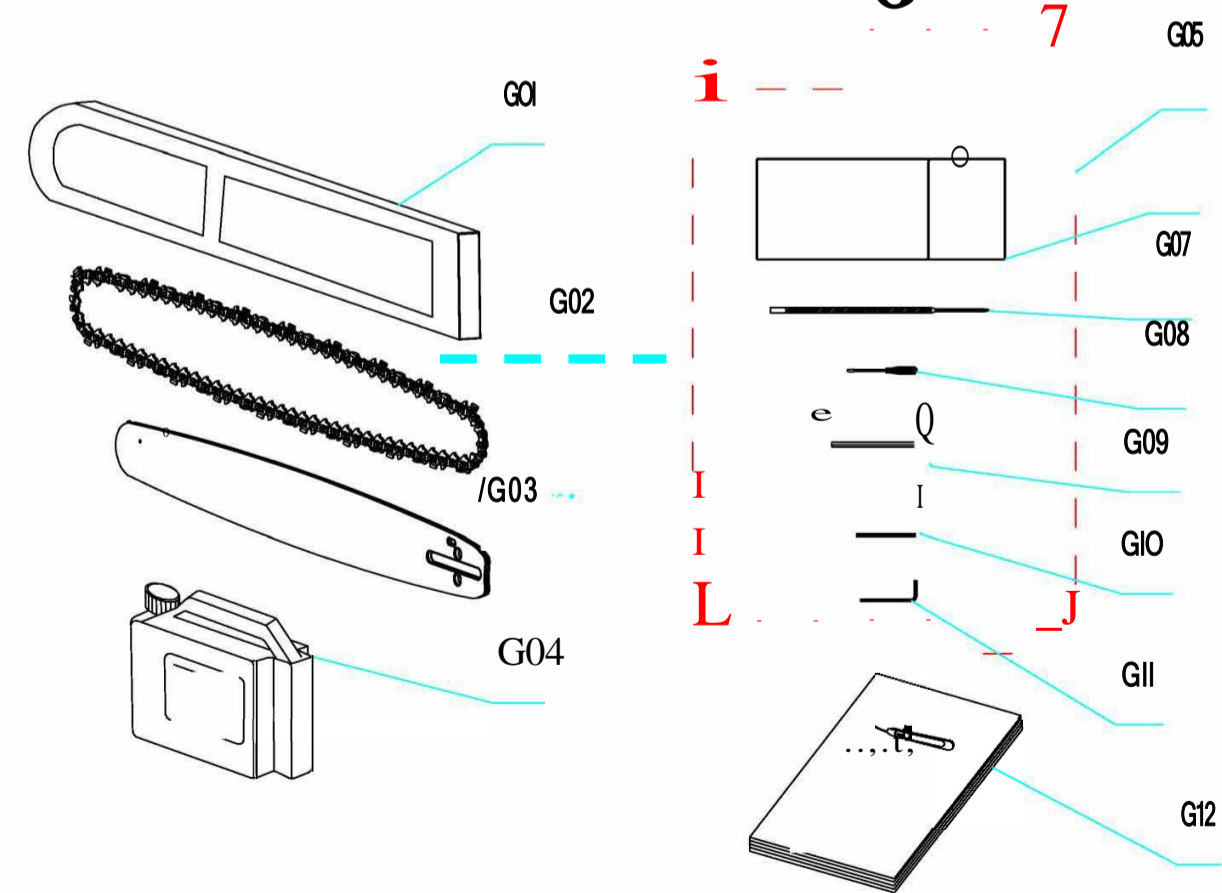

Esploro 35000 YS-5020S

Esploso 35000 YS-5020S

D

E

F

G

RICAMBI DISPONIBILI

Legenda esploso 35000 / YS-5020S

Parte nr.	Codice	Descrizione (ITA)	Description (ENG)	EAN
A-completo	96621	Motore completo	Engine	8028815966214
A-03-04	96641	Marmitta	Muffler	8028815966412
A-08-18-19-20-21-22-23-24	96620	Cilindro e pistone completo (kit)		8028815966207
A-09-10	93609	Collettore aspirazione	Inlet pipe	8028815936095
A-34-40	96644	Scocca serbatoio olio	Oil tank and carter	8028815966443
B-01	35334	Bobina	Ignition coil	8028815353342
B-05	96640	Volano	Flywheel	8028815966405
B-07	93905	Gruppo avviamento	Starter assy	8028815939058
B-18	35326	Candela	Spark plug	8028815353267
C-05	96645	Pattino catena	Chain catcher	8028815966450
C-07-08	93196	Gommini antivibrazione (kit)		8028815931960
D-03	35443	Carter protezione filtro aria	Air filter cover	8028815354431
D-05	35006	Filtro aria	Air filter	8028815350068
D-07	35335	Carburatore	Carburetor	8028815353359
D-19	36625	Filtro miscela	Fuel filter	8028815366250
D-20-21-22	96642	Tappo serbatoio carburante	Fuel tank cap	8028815966429
D-23	96647	Interruttore on/off	Switch on/off	8028815966474
D-24	93373	Tubi carburante (kit)	Fuel pipes	8028815933735
E-01-02-03	96643	Tappo serbatoio olio	Oil tank cap	8028815966436
E-08	96524	Pompa olio	Oil pump	8028815965248
E-11-13	93128	Vite senza fine e carter pompa olio	Worm gear and oil pump cover	8028815931281
E-16-17	96648	Pignone		8028815966481
E-18	93483	Campana frizione	Clutch drum	8028815934831
E-20	93266	Frizione	Clutch	8028815932660
E-22	93374	Filtro olio e tubi (kit)	Oil filter and pipes	8028815933742
F-07	93310	Freno motore	Brake assy	8028815933100
G-02	35302	Catena di taglio	Saw chain	8028815353021
G-03	35004	Barra di taglio	Bar	8028815350044
n/a	93341	Primer	Primer	8028815933414
n/a	96646	Manico acceleratore completo	Handle assy	8028815966467
Optional	35001	Borsa	Bag	8028815350013