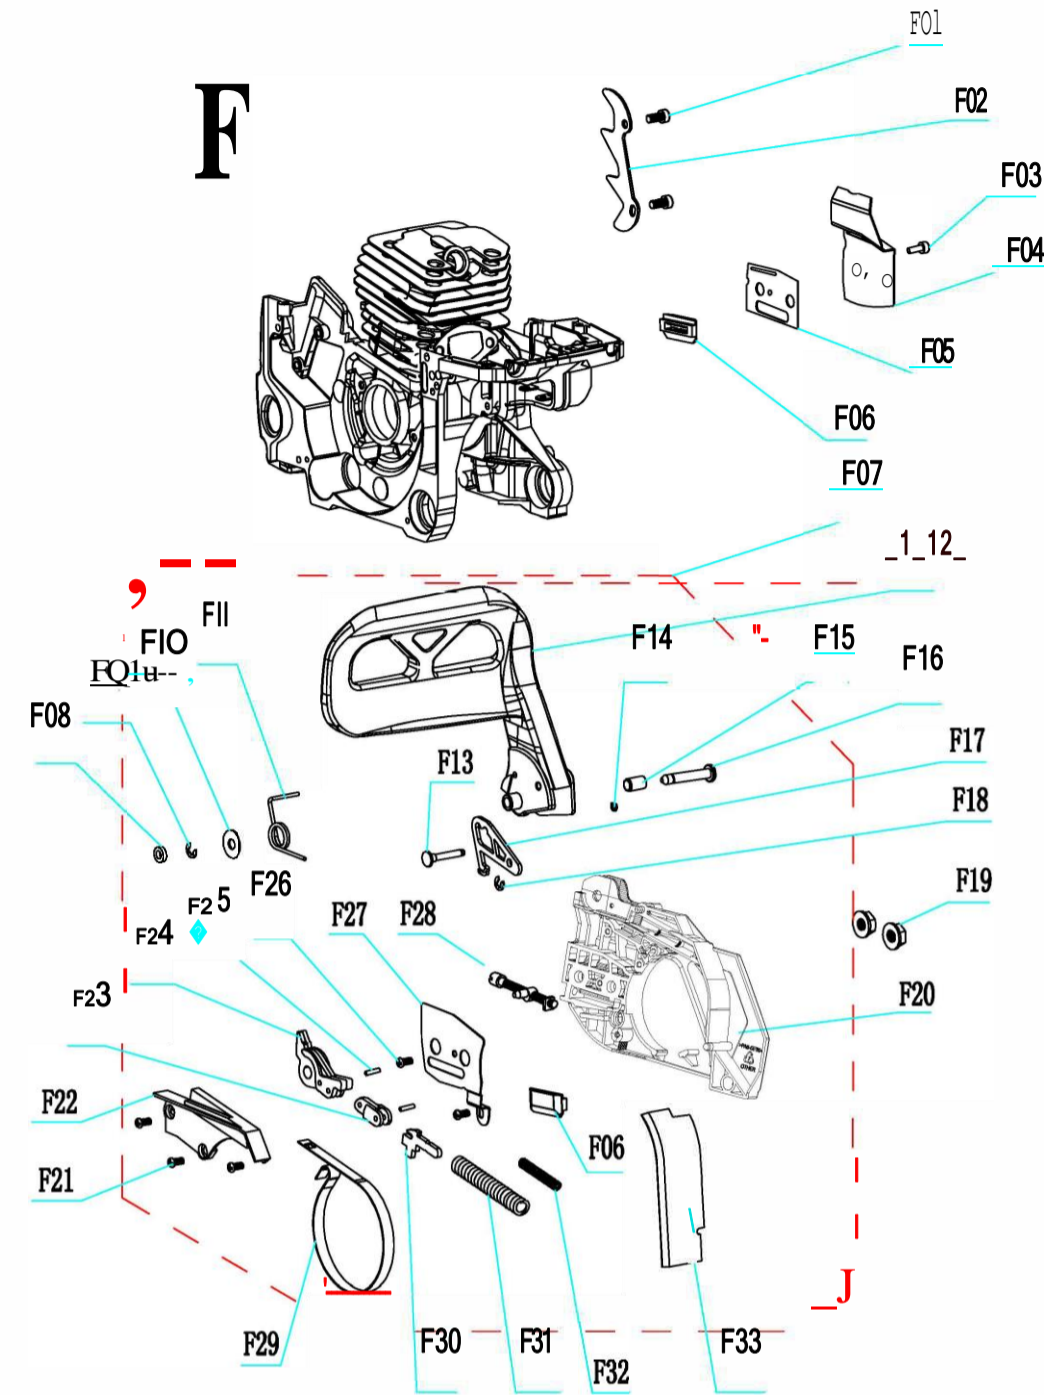

Esploro 35000 YS-5020S

Esploso 35000 YS-5020S

D

E

F

G

RICAMBI DISPONIBILI

Legenda esploso 35000 / YS-5020S

Parte nr.	Codice	Descrizione (ITA)	Description (ENG)	EAN
A-completo	96621	Motore completo	Engine	8028815966214
A-03-04	96641	Marmitta	Muffler	8028815966412
A-08-18-19-20-21-22-23-24	96620	Cilindro e pistone completo (kit)		8028815966207
A-09-10	93609	Collettore aspirazione	Inlet pipe	8028815936095
A-34-40	96644	Scocca serbatoio olio	Oil tank and carter	8028815966443
B-01	35334	Bobina	Ignition coil	8028815353342
B-05	96640	Volano	Flywheel	8028815966405
B-07	93905	Gruppo avviamento	Starter assy	8028815939058
B-18	35326	Candela	Spark plug	8028815353267
C-05	96645	Pattino catena	Chain catcher	8028815966450
C-07-08	93196	Gommini antivibrazione (kit)		8028815931960
D-03	35443	Carter protezione filtro aria	Air filter cover	8028815354431
D-05	35006	Filtro aria	Air filter	8028815350068
D-07	35335	Carburatore	Carburetor	8028815353359
D-19	36625	Filtro miscela	Fuel filter	8028815366250
D-20-21-22	96642	Tappo serbatoio carburante	Fuel tank cap	8028815966429
D-23	96647	Interruttore on/off	Switch on/off	8028815966474
D-24	93373	Tubi carburante (kit)	Fuel pipes	8028815933735
E-01-02-03	96643	Tappo serbatoio olio	Oil tank cap	8028815966436
E-08	96524	Pompa olio	Oil pump	8028815965248
E-11-13	93128	Vite senza fine e carter pompa olio	Worm gear and oil pump cover	8028815931281
E-16-17	96648	Pignone		8028815966481
E-18	93483	Campana frizione	Clutch drum	8028815934831
E-20	93266	Frizione	Clutch	8028815932660
E-22	93374	Filtro olio e tubi (kit)	Oil filter and pipes	8028815933742
F-07	93310	Freno motore	Brake assy	8028815933100
G-02	35302	Catena di taglio	Saw chain	8028815353021
G-03	35004	Barra di taglio	Bar	8028815350044
n/a	93341	Primer	Primer	8028815933414
n/a	96646	Manico acceleratore completo	Handle assy	8028815966467
Optional	35001	Borsa	Bag	8028815350013