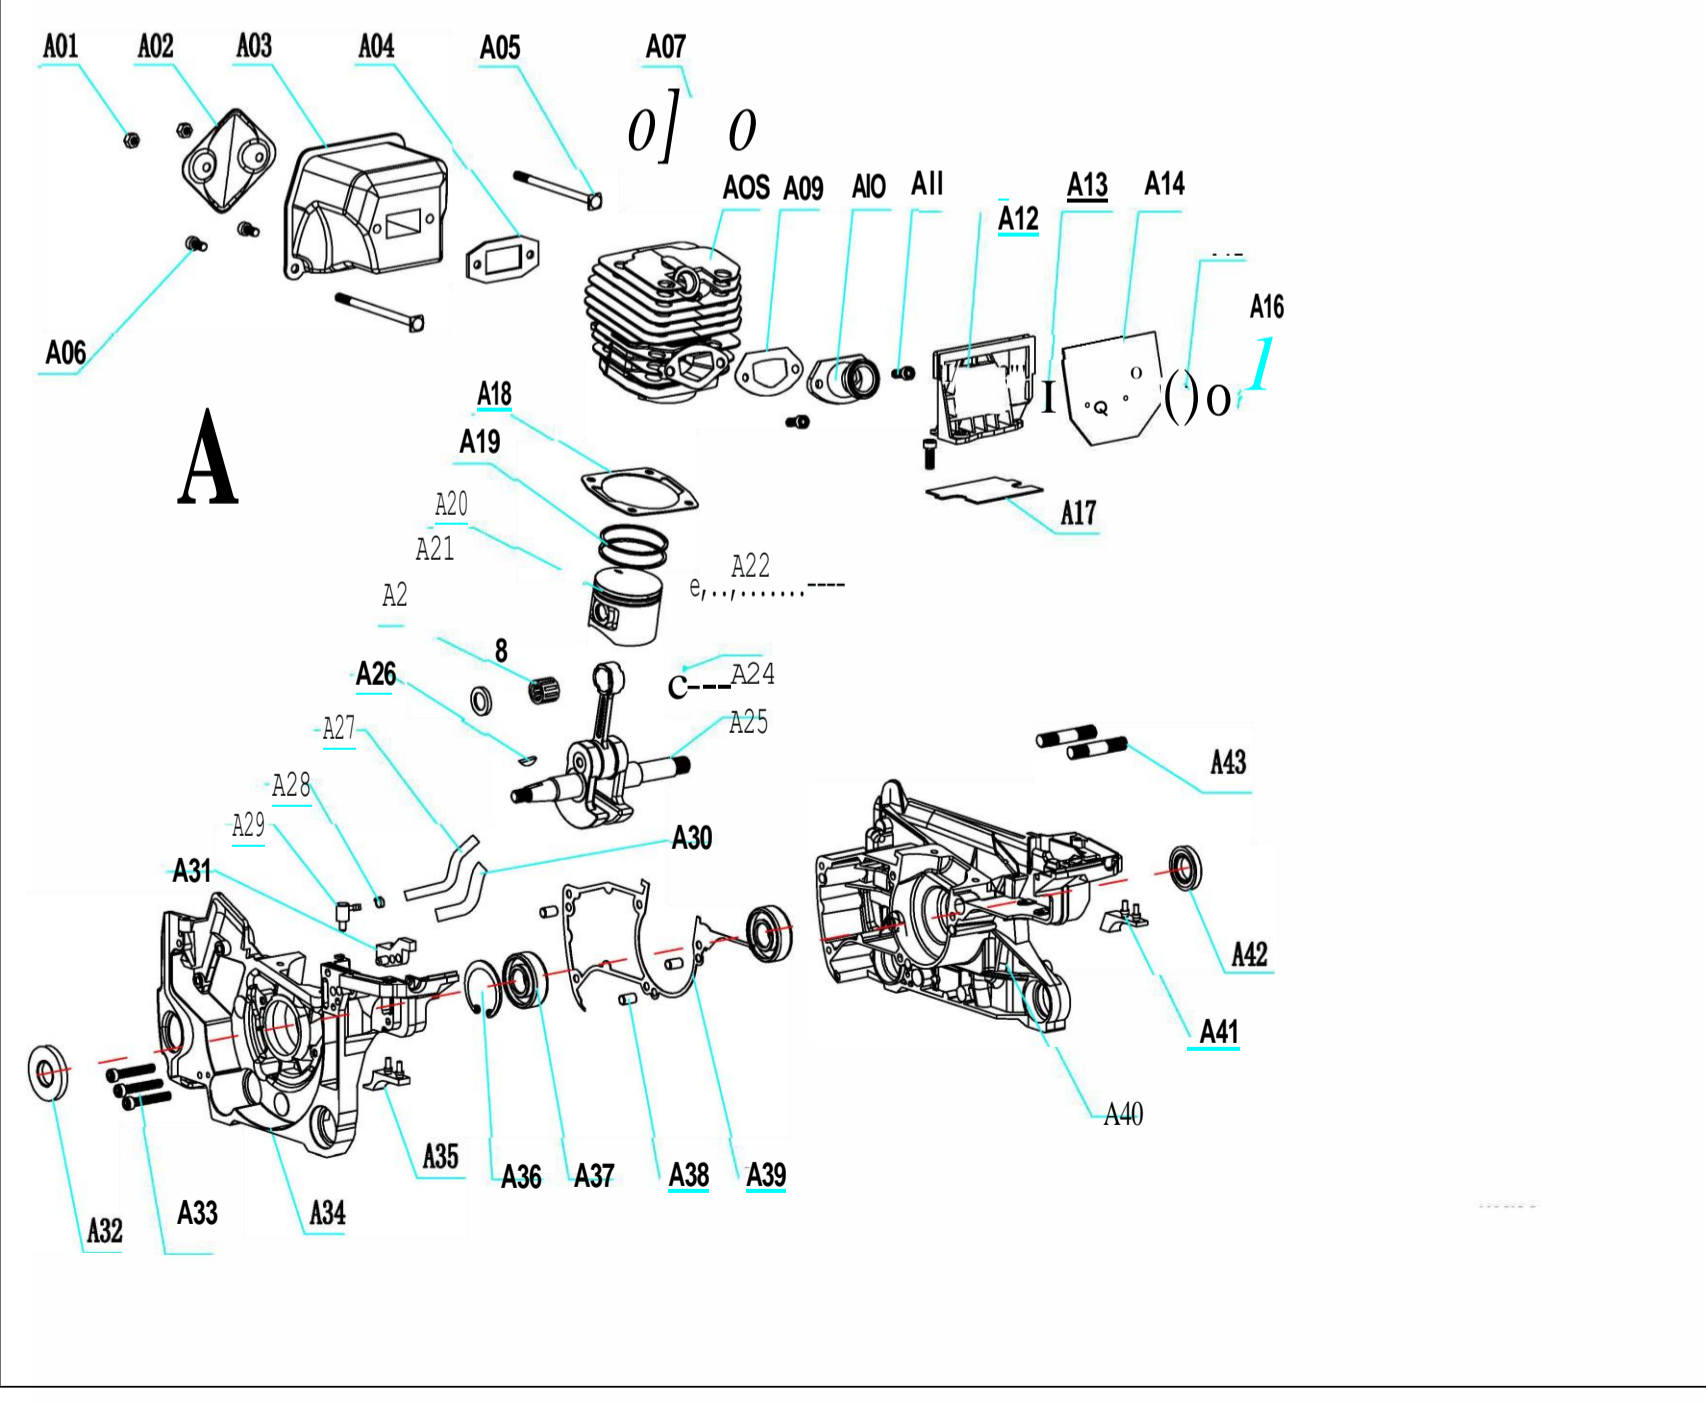

Esploro 35000 YS-5020S

Esploso 35000 YS-5020S

D

E

F

G

RICAMBI DISPONIBILI

Legenda esploso 35000 / YS-5020S

Parte nr.	Codice	Descrizione (ITA)	Description (ENG)	EAN
A-completo	96621	Motore completo	Engine	8028815966214
A-03-04	96641	Marmitta	Muffler	8028815966412
A-08-18-19-20-21-22-23-24	96620	Cilindro e pistone completo (kit)		8028815966207
A-09-10	93609	Collettore aspirazione	Inlet pipe	8028815936095
A-34-40	96644	Scocca serbatoio olio	Oil tank and carter	8028815966443
B-01	35334	Bobina	Ignition coil	8028815353342
B-05	96640	Volano	Flywheel	8028815966405
B-07	93905	Gruppo avviamento	Starter assy	8028815939058
B-18	35326	Candela	Spark plug	8028815353267
C-05	96645	Pattino catena	Chain catcher	8028815966450
C-07-08	93196	Gommini antivibrazione (kit)		8028815931960
D-03	35443	Carter protezione filtro aria	Air filter cover	8028815354431
D-05	35006	Filtro aria	Air filter	8028815350068
D-07	35335	Carburatore	Carburetor	8028815353359
D-19	36625	Filtro miscela	Fuel filter	8028815366250
D-20-21-22	96642	Tappo serbatoio carburante	Fuel tank cap	8028815966429
D-23	96647	Interruttore on/off	Switch on/off	8028815966474
D-24	93373	Tubi carburante (kit)	Fuel pipes	8028815933735
E-01-02-03	96643	Tappo serbatoio olio	Oil tank cap	8028815966436
E-08	96524	Pompa olio	Oil pump	8028815965248
E-11-13	93128	Vite senza fine e carter pompa olio	Worm gear and oil pump cover	8028815931281
E-16-17	96648	Pignone		8028815966481
E-18	93483	Campana frizione	Clutch drum	8028815934831
E-20	93266	Frizione	Clutch	8028815932660
E-22	93374	Filtro olio e tubi (kit)	Oil filter and pipes	8028815933742
F-07	93310	Freno motore	Brake assy	8028815933100
G-02	35302	Catena di taglio	Saw chain	8028815353021
G-03	35004	Barra di taglio	Bar	8028815350044
n/a	93341	Primer	Primer	8028815933414
n/a	96646	Manico acceleratore completo	Handle assy	8028815966467
Optional	35001	Borsa	Bag	8028815350013