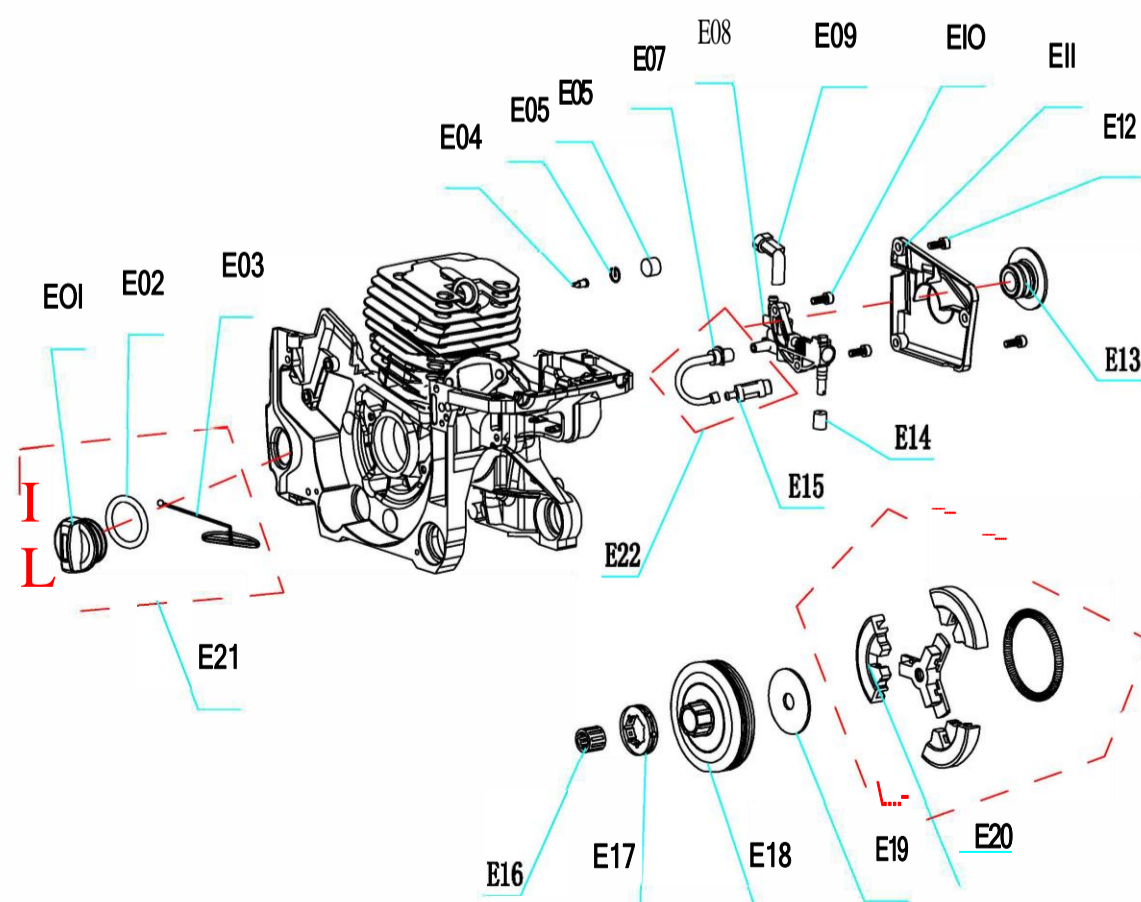

Esploro 35000 YS-5020S

Esploso 35000 YS-5020S

D

E

F

G

RICAMBI DISPONIBILI

Legenda esploso 35000 / YS-5020S

Parte nr.	Codice	Descrizione (ITA)	Description (ENG)	EAN
A-completo	96621	Motore completo	Engine	8028815966214
A-03-04	96641	Marmitta	Muffler	8028815966412
A-08-18-19-20-21-22-23-24	96620	Cilindro e pistone completo (kit)		8028815966207
A-09-10	93609	Collettore aspirazione	Inlet pipe	8028815936095
A-34-40	96644	Scocca serbatoio olio	Oil tank and carter	8028815966443
B-01	35334	Bobina	Ignition coil	8028815353342
B-05	96640	Volano	Flywheel	8028815966405
B-07	93905	Gruppo avviamento	Starter assy	8028815939058
B-18	35326	Candela	Spark plug	8028815353267
C-05	96645	Pattino catena	Chain catcher	8028815966450
C-07-08	93196	Gommini antivibrazione (kit)		8028815931960
D-03	35443	Carter protezione filtro aria	Air filter cover	8028815354431
D-05	35006	Filtro aria	Air filter	8028815350068
D-07	35335	Carburatore	Carburetor	8028815353359
D-19	36625	Filtro miscela	Fuel filter	8028815366250
D-20-21-22	96642	Tappo serbatoio carburante	Fuel tank cap	8028815966429
D-23	96647	Interruttore on/off	Switch on/off	8028815966474
D-24	93373	Tubi carburante (kit)	Fuel pipes	8028815933735
E-01-02-03	96643	Tappo serbatoio olio	Oil tank cap	8028815966436
E-08	96524	Pompa olio	Oil pump	8028815965248
E-11-13	93128	Vite senza fine e carter pompa olio	Worm gear and oil pump cover	8028815931281
E-16-17	96648	Pignone		8028815966481
E-18	93483	Campana frizione	Clutch drum	8028815934831
E-20	93266	Frizione	Clutch	8028815932660
E-22	93374	Filtro olio e tubi (kit)	Oil filter and pipes	8028815933742
F-07	93310	Freno motore	Brake assy	8028815933100
G-02	35302	Catena di taglio	Saw chain	8028815353021
G-03	35004	Barra di taglio	Bar	8028815350044
n/a	93341	Primer	Primer	8028815933414
n/a	96646	Manico acceleratore completo	Handle assy	8028815966467
Optional	35001	Borsa	Bag	8028815350013