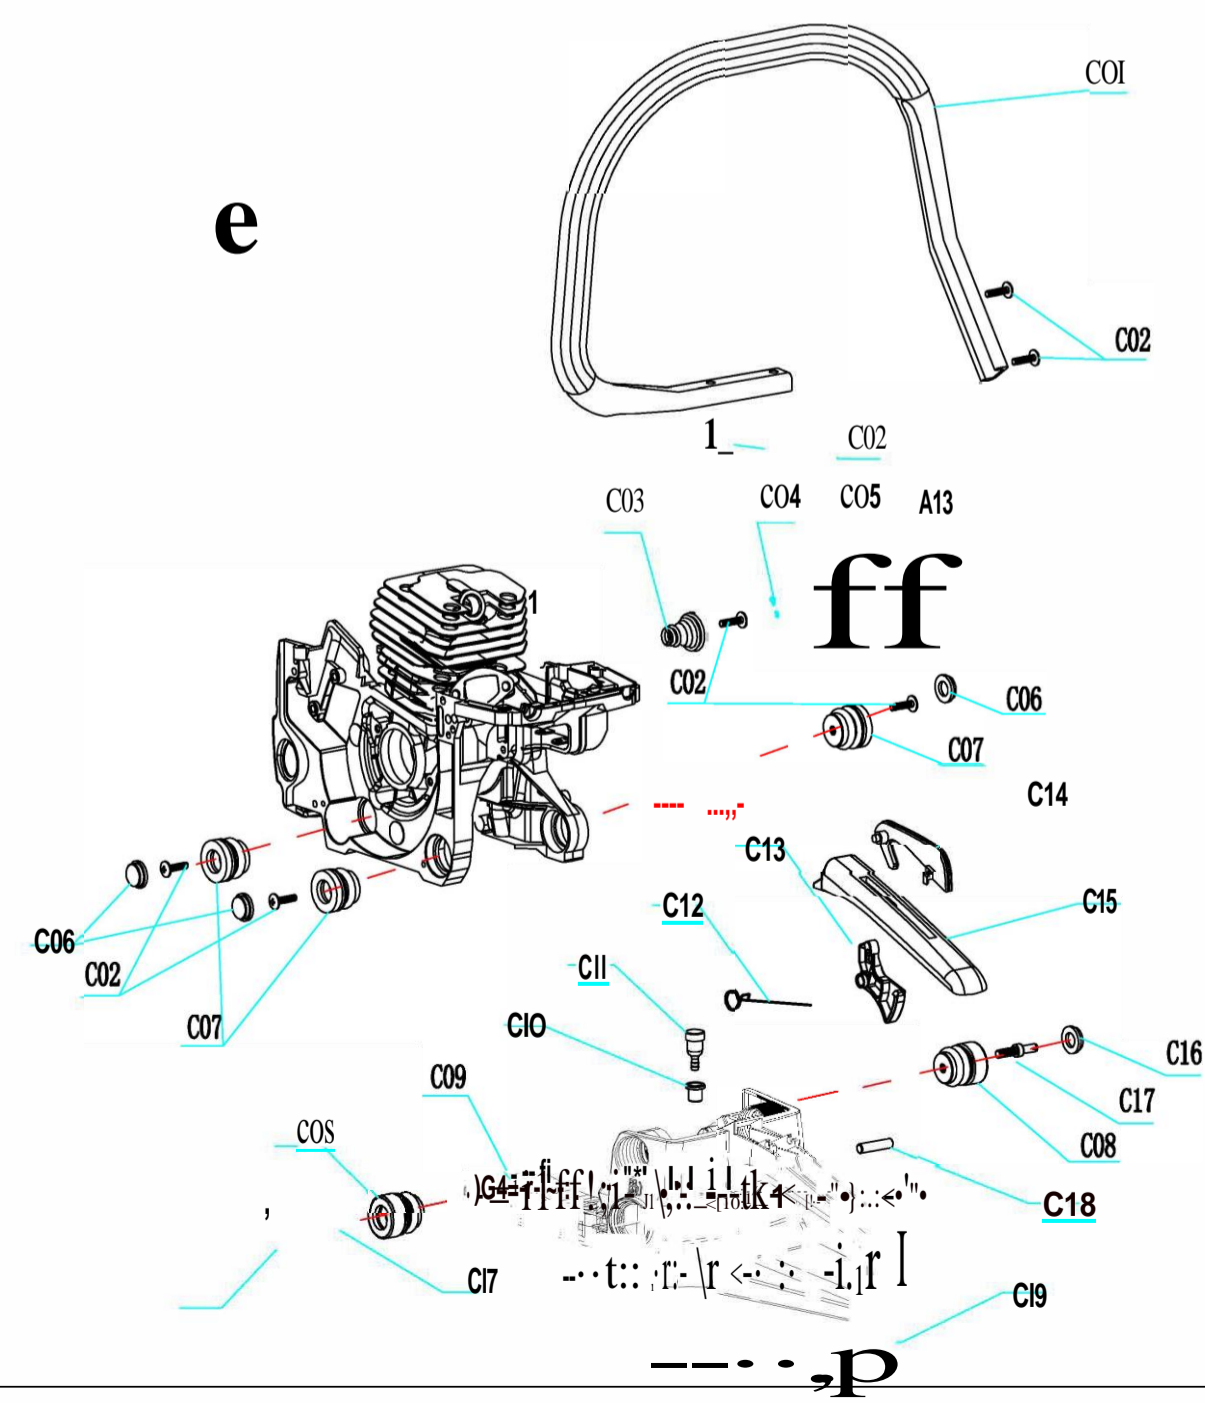

Esploro 35000 YS-5020S

Esploso 35000 YS-5020S

D

E

F

G

RICAMBI DISPONIBILI

Legenda esploso 35000 / YS-5020S

Parte nr.	Codice	Descrizione (ITA)	Description (ENG)	EAN
A-completo	96621	Motore completo	Engine	8028815966214
A-03-04	96641	Marmitta	Muffler	8028815966412
A-08-18-19-20-21-22-23-24	96620	Cilindro e pistone completo (kit)		8028815966207
A-09-10	93609	Collettore aspirazione	Inlet pipe	8028815936095
A-34-40	96644	Scocca serbatoio olio	Oil tank and carter	8028815966443
B-01	35334	Bobina	Ignition coil	8028815353342
B-05	96640	Volano	Flywheel	8028815966405
B-07	93905	Gruppo avviamento	Starter assy	8028815939058
B-18	35326	Candela	Spark plug	8028815353267
C-05	96645	Pattino catena	Chain catcher	8028815966450
C-07-08	93196	Gommini antivibrazione (kit)		8028815931960
D-03	35443	Carter protezione filtro aria	Air filter cover	8028815354431
D-05	35006	Filtro aria	Air filter	8028815350068
D-07	35335	Carburatore	Carburetor	8028815353359
D-19	36625	Filtro miscela	Fuel filter	8028815366250
D-20-21-22	96642	Tappo serbatoio carburante	Fuel tank cap	8028815966429
D-23	96647	Interruttore on/off	Switch on/off	8028815966474
D-24	93373	Tubi carburante (kit)	Fuel pipes	8028815933735
E-01-02-03	96643	Tappo serbatoio olio	Oil tank cap	8028815966436
E-08	96524	Pompa olio	Oil pump	8028815965248
E-11-13	93128	Vite senza fine e carter pompa olio	Worm gear and oil pump cover	8028815931281
E-16-17	96648	Pignone		8028815966481
E-18	93483	Campana frizione	Clutch drum	8028815934831
E-20	93266	Frizione	Clutch	8028815932660
E-22	93374	Filtro olio e tubi (kit)	Oil filter and pipes	8028815933742
F-07	93310	Freno motore	Brake assy	8028815933100
G-02	35302	Catena di taglio	Saw chain	8028815353021
G-03	35004	Barra di taglio	Bar	8028815350044
n/a	93341	Primer	Primer	8028815933414
n/a	96646	Manico acceleratore completo	Handle assy	8028815966467
Optional	35001	Borsa	Bag	8028815350013