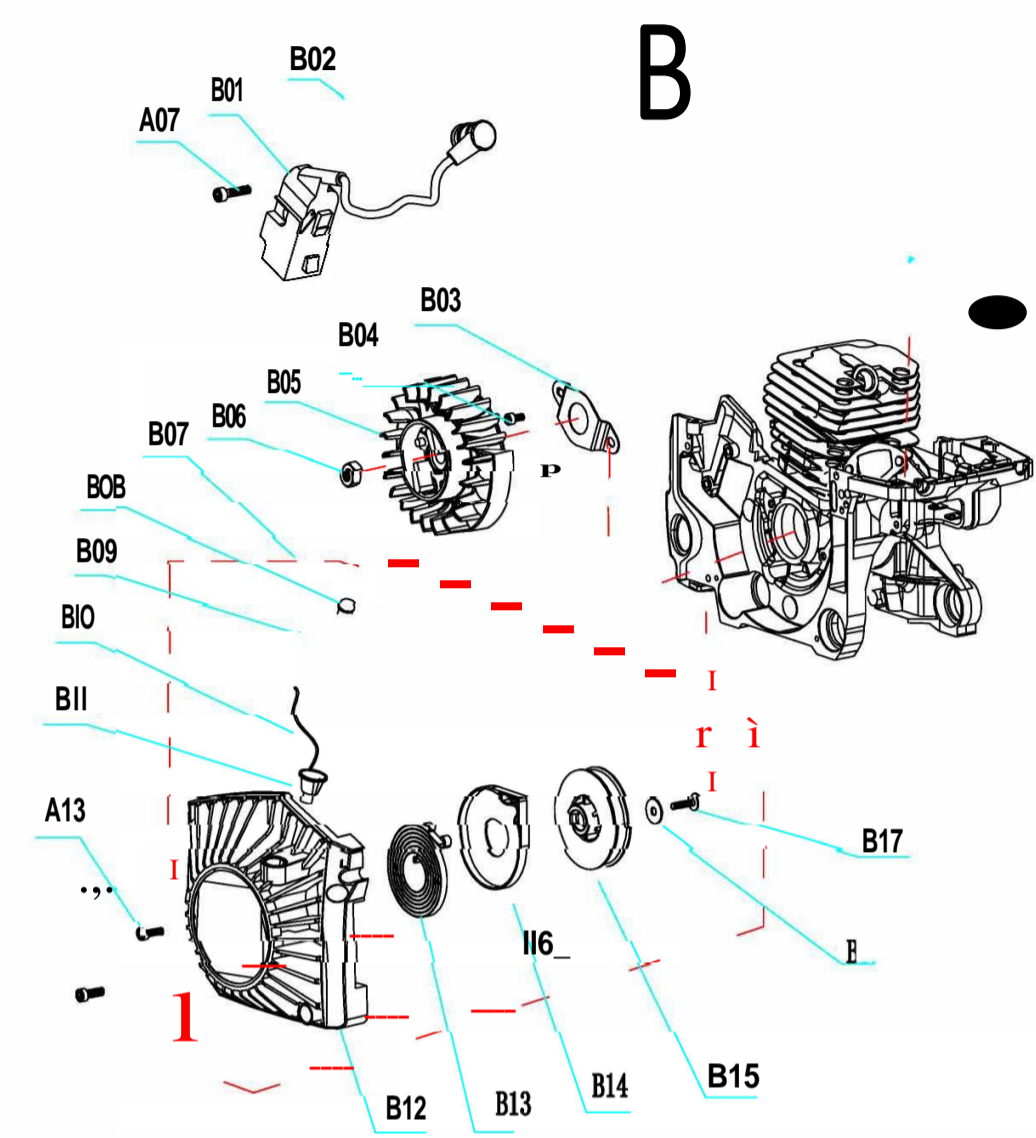

Esploro 35000 YS-5020S

Esploso 35000 YS-5020S

D

E

F

G

RICAMBI DISPONIBILI

Legenda esploso 35000 / YS-5020S

Parte nr.	Codice	Descrizione (ITA)	Description (ENG)	EAN
A-completo	96621	Motore completo	Engine	8028815966214
A-03-04	96641	Marmitta	Muffler	8028815966412
A-08-18-19-20-21-22-23-24	96620	Cilindro e pistone completo (kit)		8028815966207
A-09-10	93609	Collettore aspirazione	Inlet pipe	8028815936095
A-34-40	96644	Scocca serbatoio olio	Oil tank and carter	8028815966443
B-01	35334	Bobina	Ignition coil	8028815353342
B-05	96640	Volano	Flywheel	8028815966405
B-07	93905	Gruppo avviamento	Starter assy	8028815939058
B-18	35326	Candela	Spark plug	8028815353267
C-05	96645	Pattino catena	Chain catcher	8028815966450
C-07-08	93196	Gommini antivibrazione (kit)		8028815931960
D-03	35443	Carter protezione filtro aria	Air filter cover	8028815354431
D-05	35006	Filtro aria	Air filter	8028815350068
D-07	35335	Carburatore	Carburetor	8028815353359
D-19	36625	Filtro miscela	Fuel filter	8028815366250
D-20-21-22	96642	Tappo serbatoio carburante	Fuel tank cap	8028815966429
D-23	96647	Interruttore on/off	Switch on/off	8028815966474
D-24	93373	Tubi carburante (kit)	Fuel pipes	8028815933735
E-01-02-03	96643	Tappo serbatoio olio	Oil tank cap	8028815966436
E-08	96524	Pompa olio	Oil pump	8028815965248
E-11-13	93128	Vite senza fine e carter pompa olio	Worm gear and oil pump cover	8028815931281
E-16-17	96648	Pignone		8028815966481
E-18	93483	Campana frizione	Clutch drum	8028815934831
E-20	93266	Frizione	Clutch	8028815932660
E-22	93374	Filtro olio e tubi (kit)	Oil filter and pipes	8028815933742
F-07	93310	Freno motore	Brake assy	8028815933100
G-02	35302	Catena di taglio	Saw chain	8028815353021
G-03	35004	Barra di taglio	Bar	8028815350044
n/a	93341	Primer	Primer	8028815933414
n/a	96646	Manico acceleratore completo	Handle assy	8028815966467
Optional	35001	Borsa	Bag	8028815350013