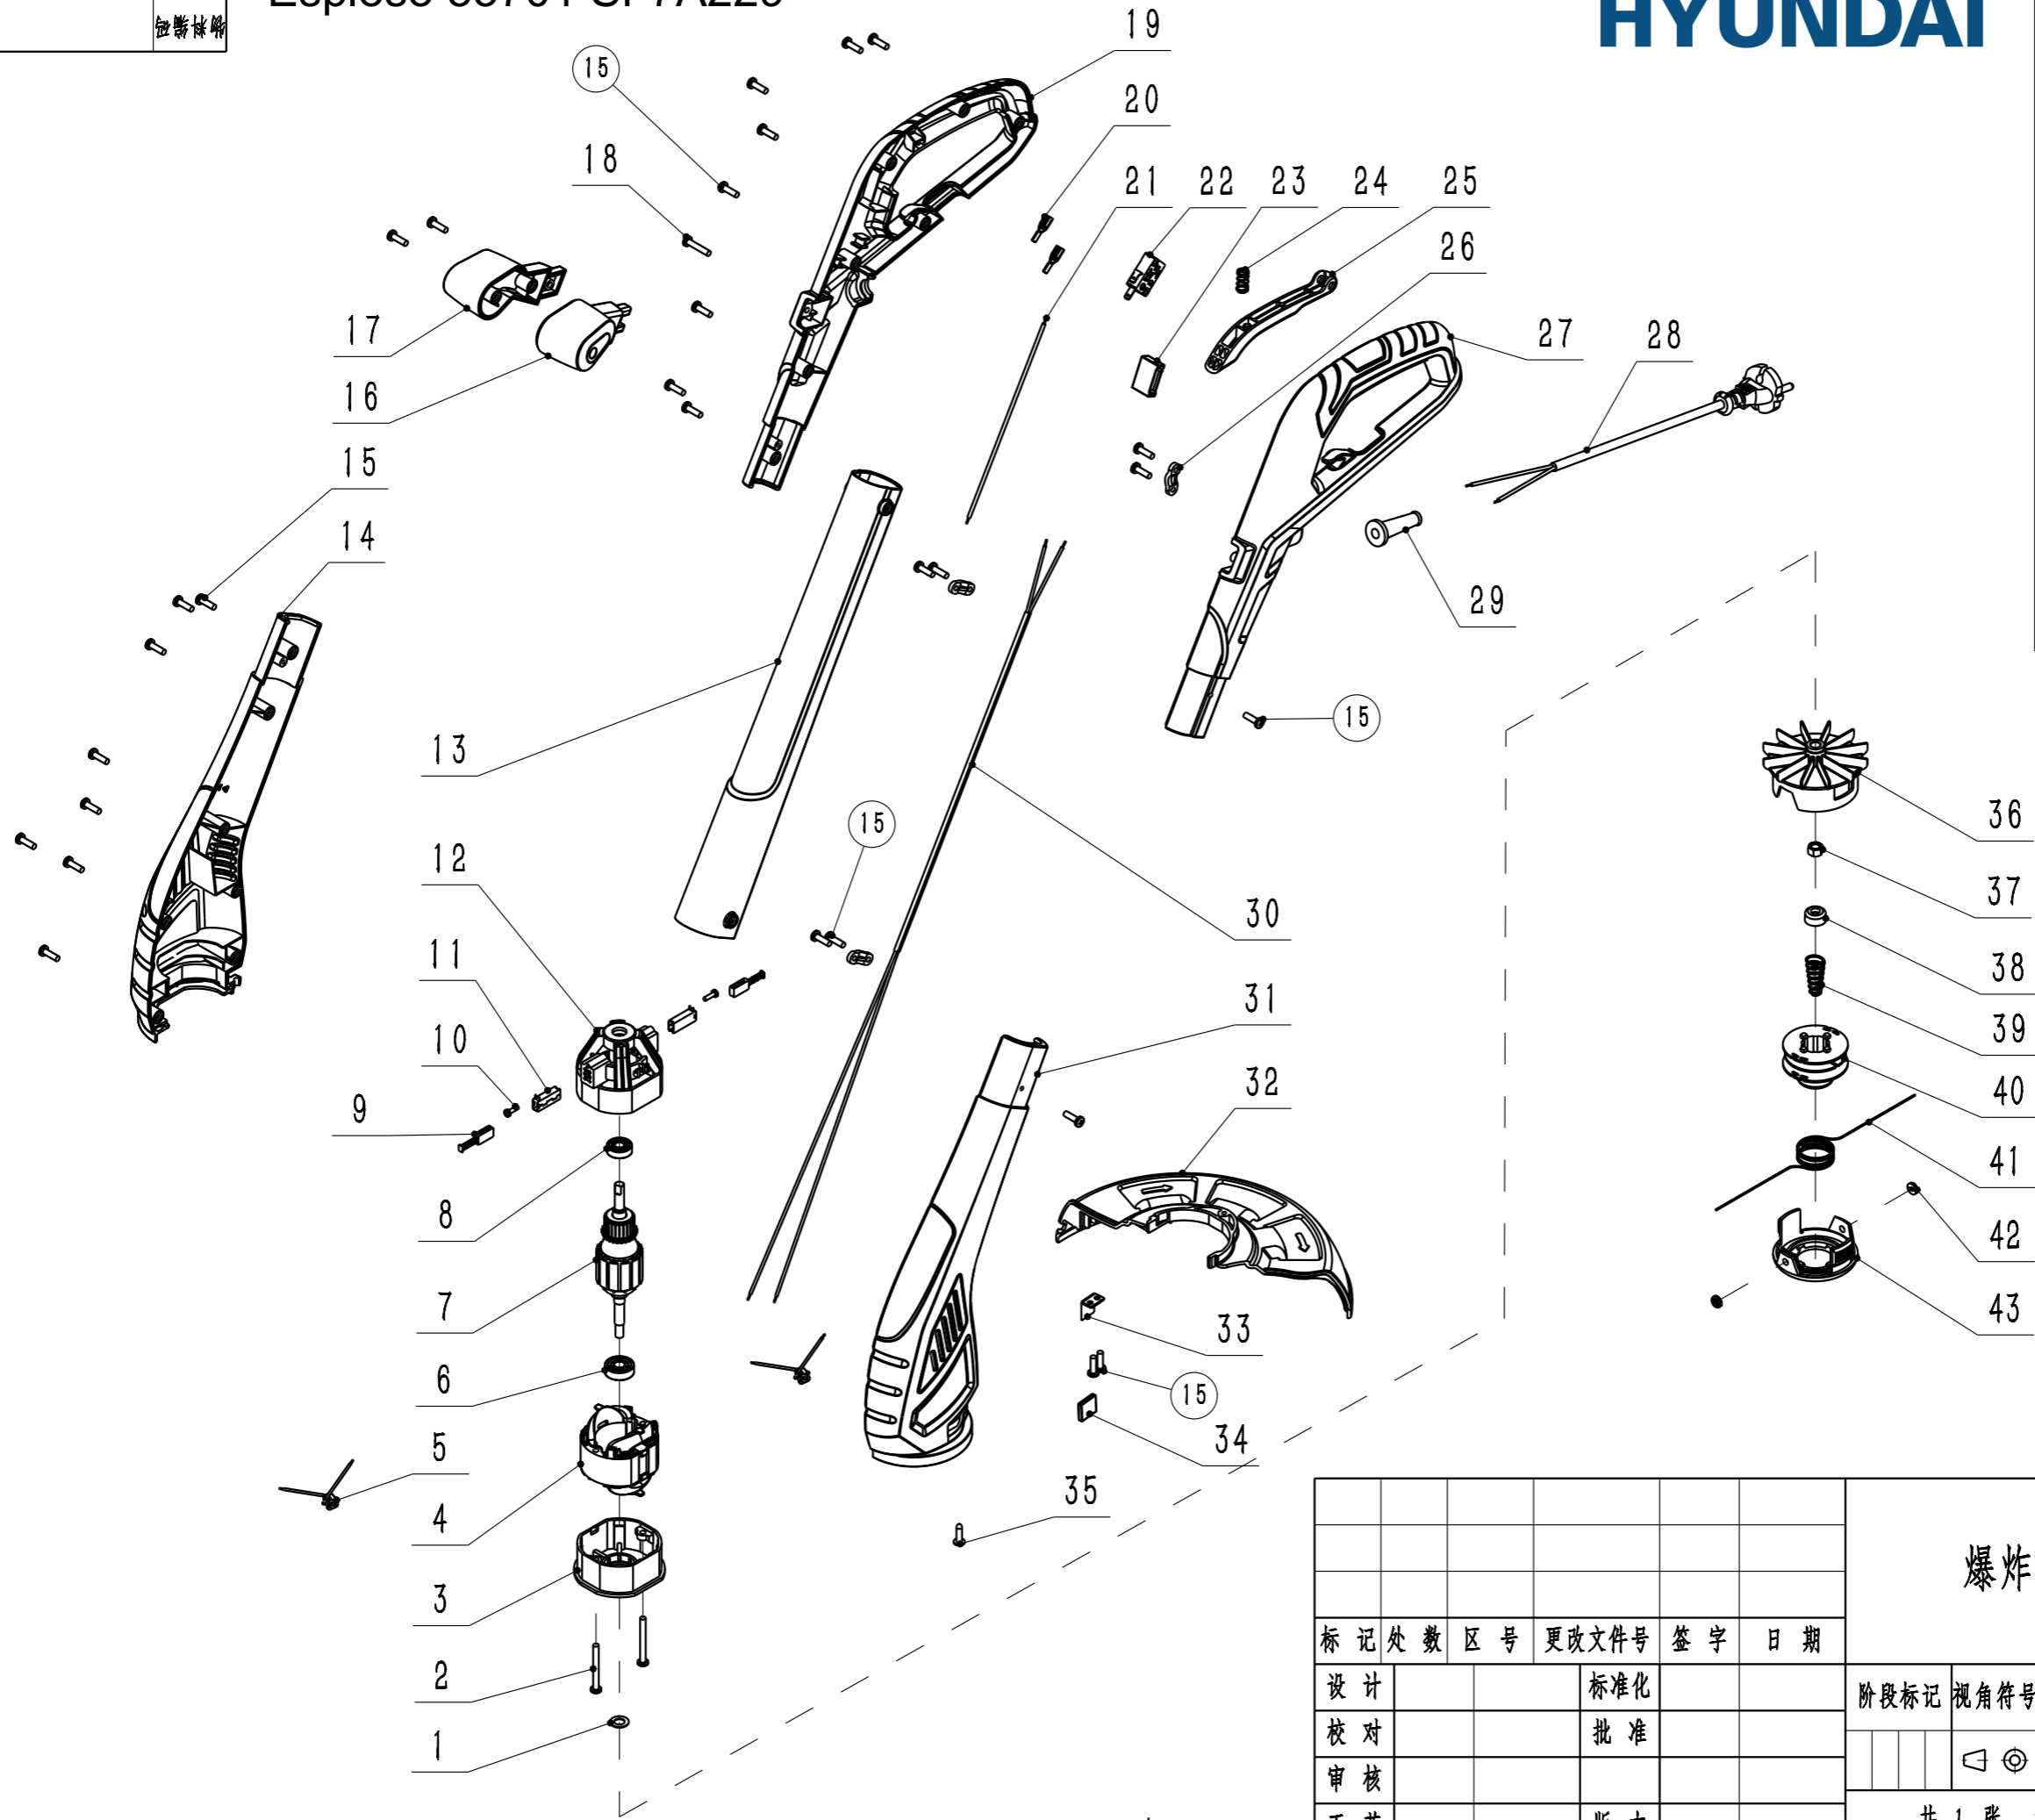

# Esploso 35701 SF7A229

# HYUNDAI

						<b>爆炸图</b>				浙江三锋实业股份有限公司	
										打草机	
标记处数	区号	更改文件号	签字	日期		阶段标记	视角符号	重量	比例	物料编码	
设计		标准化					◁ ⊙		1:5		
校对		批准								图号	
审核						共 1 张 第 1 张				7A229-1101	
工艺		版本									

**Legenda esploso 35701 / SF7A229**

<b>Parte nr.</b>	<b>Codice</b>	<b>Descrizione (ITA)</b>	<b>Description (ENG)</b>	<b>EAN</b>
from 36 to 43	<b>35711</b>	testina di taglio - tagliabordi	cutting head	8028815357111
32	<b>93401</b>	protezione parasassi - per decespugliatore elettrico	protector assembly	8028815934015