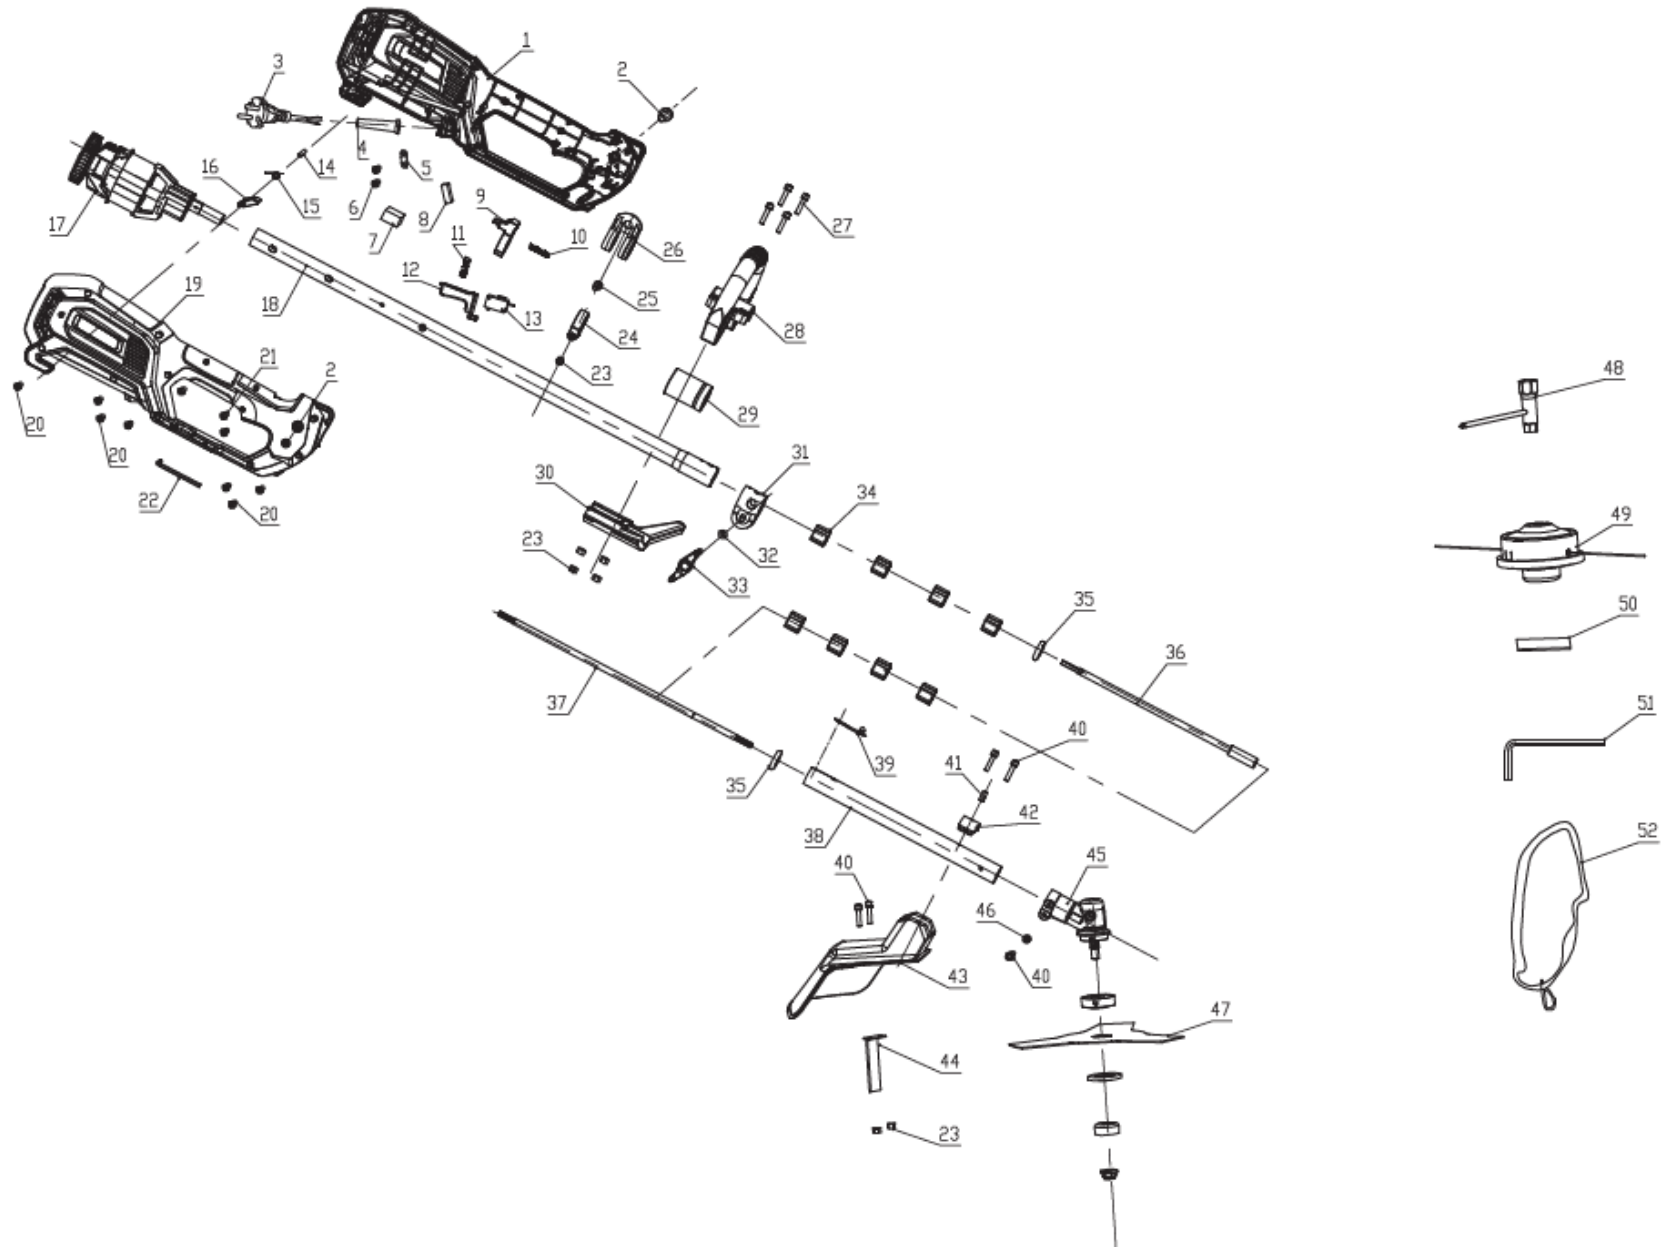

# Esploso 35703

**RICAMBI DISPONIBILI**

**Legenda esploso 35703A / OT7E201A**

<b>Parte nr.</b>	<b>Codice</b>	<b>Descrizione (ITA)</b>	<b>Description (ENG)</b>	<b>EAN</b>
18-34-35-36	<b>93445</b>	Asta e millerighe superiore	Superior shaft	8028815934459
30-31-32-33-34	<b>93332</b>	Manicotto giunzione	Joint	8028815933322
34-35-37-38	<b>93416</b>	Asta e millerighe inferiore	Inferior shaft	8028815934169
43	<b>93403</b>	Protezione parasassi	Guard	8028815934039
45	<b>93155</b>	Coppia conica	Gearbox assy	8028815931557
49	<b>35717</b>	Testina di taglio	Cutting head	8028815357173